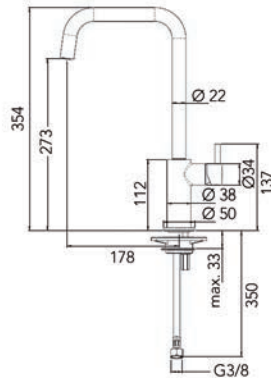

Keukenmengkraan type Leon

- 5 jaar garantie
- keramische cartouches
- max. 5 bar, max. 70°
- uitneembare perlator
- diameter kraangat: 35 mm
- per stuk

Bestelnr.	Afwerking	-	Verpakking
047973	chrom	-	1