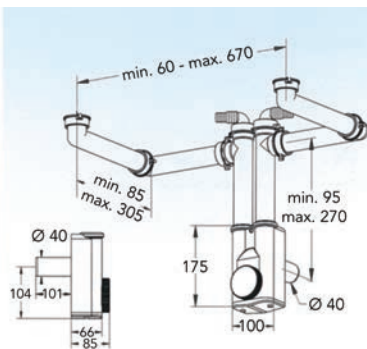

Dubbele sifon Space Saver

- complete set, inclusief aansluitstukken voor vaatwasser

- per set

Bestelnr.	Afwerking	Diameter	Verpakking
047691	grijs	40 mm	1 set