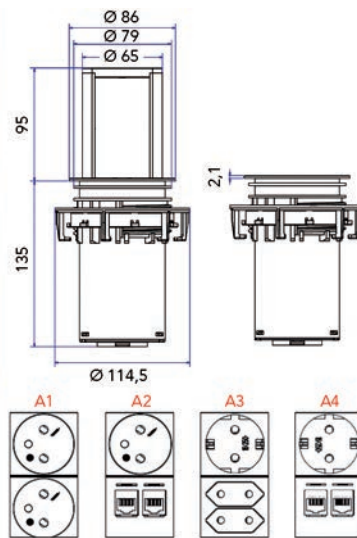

INBOUWSTOPCONTACTEN ELEVATOR

Elevator inbouwstopcontact

- door het deksel in te drukken, glijdt de sokkel d.m.v. het veermechanisme naar boven
- voor werkbladen met maximum dikte 6 cm
- montage gat: diameter 8 cm

- per stuk

Bestelnr.	Afwerking	Type (zie tekening)	Omschrijving	Inbouw diameter	Verpakking
022244	inox look/zwart	A1	2 stopcontacten met pinaarding (FR/B)	80 mm	1
022245	chrom mat/zwart	A2	1 stopcontact met pinaarding (FR/B) + 2 RJ45 aansluitingen	80 mm	1
022246	inox look/zwart	A3	1 stopcontact met rand-aarding (Schuko) + 2 Eurostekkers	80 mm	1
022247	chrom mat/zwart	A4	1 stopcontact met rand-aarding (Schuko) + 2 RJ45 aansluitingen	80 mm	1