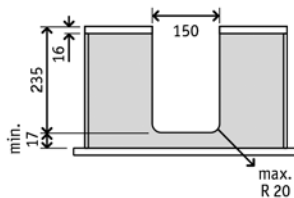

U-vormig profiel

- kunststof U-profiel om de uitsnede in de ladebodem af te werken

- per stuk

Bestelnr.	Afwerking	Breedte	Diepte	Hoogte	Verpakking
033299	grijs	120 mm	257 mm	66 mm	75