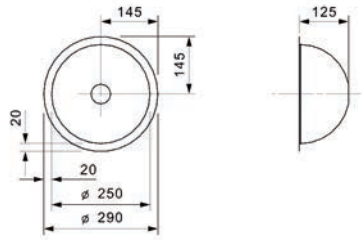

WASTAFELS REGINOX AQUALINE VOOR BADKAMERMEUBELN

WASTAFELS REGINOX AQUALINE

Wastafel type Rio

- voor badkamermeubelen
- sifon afzonderlijk te bestellen

- per stuk

Bestelnr.	Afwerking	Voor kastbreedte	Diepte	Gepolijst	Verpakking
900322	inox	300 mm	125 mm	binnenzijde	1