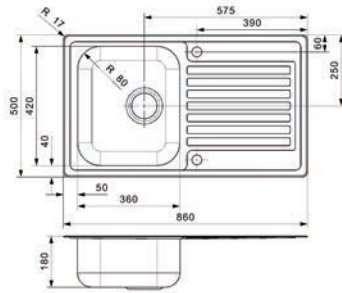

- per stuk

Bestelnr.	Afwerking	Voor kastbreedte	Diepte	Verpakking
047927	black silvery	600 mm	200 mm	1

**Spoelbak type Beta 10**

- met korfplug
- sifon afzonderlijk te bestellen

- per stuk

Bestelnr.	Afwerking	Voor kastbreedte	Diepte	Verpakking
047798	inox	450 mm	145 mm	1