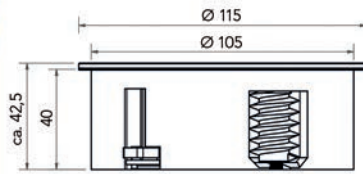

INBOUWSTOPCONTACTEN TWIST

Inbouwstopcontact type Twist

- stekkerdoos met 2 stopcontacten
- met voedings snoer van 2 meter
- geringe inbouwdiepte (ca. 40 mm), waardoor inbouw boven een lade mogelijk is
- wit: bij benadering RAL9010
- zwart: bij benadering RAL9005
- per stuk