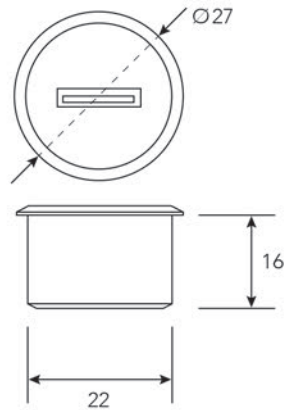

USB POORT

INBOUW USB POORT

Inbouw USB poort type Easy

- geschikt voor opladen, synchroniseren en data transfer
- voorzien van een snoer (lengte 500 mm) en een USB 2.0 stekker (male)
- eventuele lader zelf te voorzien

- per stuk

Bestelnr.	Afwerking	Diameter boring	Verpakking
013358	aluminium	22 mm	1
013357	chrom	22 mm	1
013356	wit	22 mm	1
013359	zwart	22 mm	1