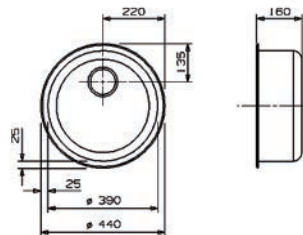

Spoelbak type R18 390 OKG

- met korfplug
- sifon afzonderlijk te bestellen

- per stuk

Bestelnr.	Afwerking	Voor kastbreedte	Diepte	Verpakking
900313	inox	450 mm	160 mm	1