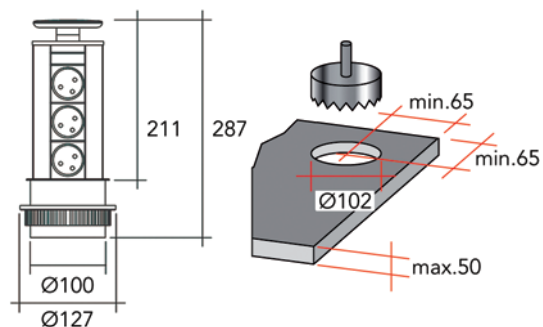

INBOUWSTOPCONTACTEN

INBOUWSTOPCONTACTEN POWER PORT

Power Port stopcontacten

- zuil met 3 stopcontacten
- de zuil wordt uit het werkblad getrokken

- per stuk

Bestelnr.	Afwerking	Omschrijving	Inbouw diameter	Verpakking
022081	zilver/deksel inox	3 stopcontacten met pinaarding (FR/B)	102 mm	1
021992	zilver	3 stopcontacten met pinaarding (FR/B)	102 mm	1
021993	zilver	3 stopcontacten met randaarding (Schuko)	102 mm	1
022061	zwart	3 stopcontacten met pinaarding (FR/B)	102 mm	1
022154	zwart	3 stopcontacten met randaarding (Schuko)	102 mm	1

Power Port met USB A oplader

Naast 2 contactdozen bevat deze Power Port een oplaadunit voor USB apparaten. Er kunnen 2 USB apparaten gelijktijdig worden aangesloten.

- met aansluitsnoer van 300 cm
- voor werkbladen met maximum dikte 4 cm
- montage gat: diameter 10 cm
- USB A lader: 2 x 5V DC, 2 x 700mA of 1 x 1400mA

- per stuk

Bestelnr.	Afwerking	Omschrijving	Inbouw diameter	Verpakking
022188	aluminium	2 stopcontacten met pinaarding (FR/B) + 2 USB A chargers (5V)	102 mm	1
022187	aluminium	2 stopcontacten met randaarding (Schuko) + 2 USB A chargers (5V)	102 mm	1
022275	zwart	2 stopcontacten met pinaarding (FR/B) + 2 USB chargers (5V)	102 mm	1
022375	zwart	2 stopcontacten met randaarding (Schuko) + 2 USB chargers (5V)	102 mm	1