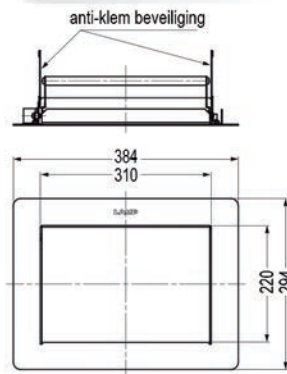

- per stuk

Bestelnr.	Afwerking	Buitenmaat (B x H)	Inbouwmaat (B x H)	Verpakking
012840	inox	384 x 294 mm	372 x 274 mm	1

Rechthoekige afvalklep met handvat

- voor verticale toepassing
- optioneel: geleider (bestelnr. 012841) afzonderlijk te bestellen