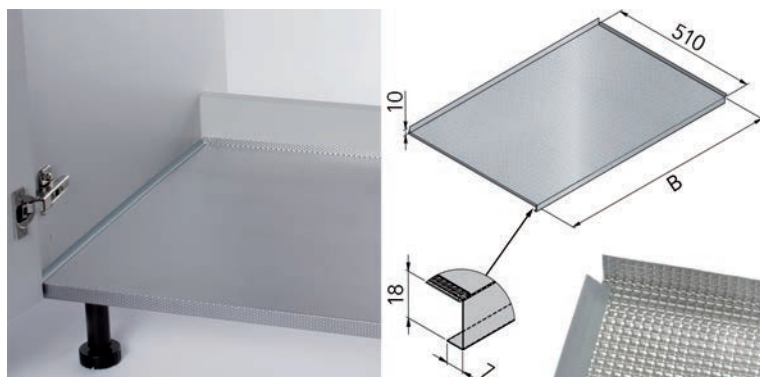

GEDA KEUKENMENGKRANEN

Keukenmengkraan type System 50

- per stuk

Bestelnr.	Afwerking	-	Verpakking
046868	verchromd	-	1

INLEGBODEMS EN MATTEN

INLEGBODEMS

**Aluminium inlegbodems type 408 712**

- aluminium bodem voorkomt schade door lekken of reinigingsproducten aan de bodem van de kast
- voor plaatdikte 18 mm
- gewafelde structuur
- met kunststof afdichtingsprofielen aan de zijkanten
- maatwerk mogelijk (gelieve ons te contacteren)