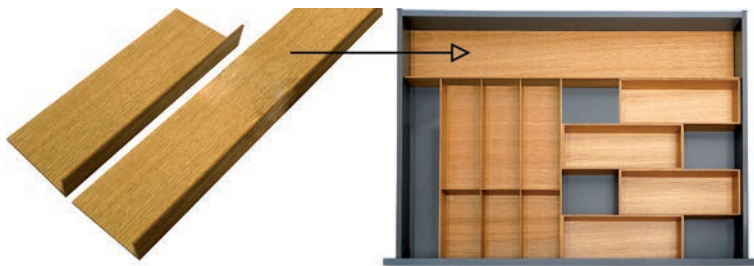

- de diameter is verstelbaar van min. 23 cm tot max. 28 cm

Bestelnr.	Afwerking	Breedte	Diepte	Hoogte	Verpakking
061648	lichte eik	340 mm	180 mm	191 mm	1
069267	zwarte es	340 mm	180 mm	191 mm	1

FINELINE TOEBEHOREN