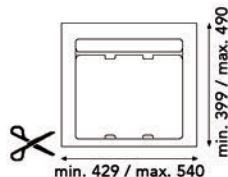

Inbouwafvallemmer 9XL 600 mm

- met inlegbodem en afvallemmers met individuele deksels
- op maat te snijden
- hoogte: 277 mm

- per stuk

Bestelnr.	Afwerking	B (min./max.) x D (min./max.) x H	Voor kastbreedte	Capaciteit	Verpakking
043072	antraciet	429/540 x 399/490 x 277 mm	600 mm	1 x 26L + 1 x 11L	1