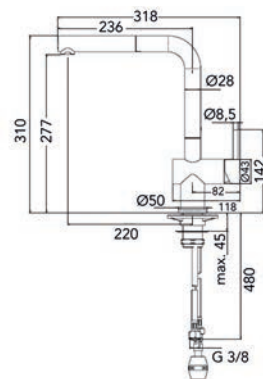

Keukenmengkraan type Cedar

- 5 jaar garantie
- keramische cartouches
- max. 5 bar, max. 70°
- uitneembare perlator
- met uittrekbare vaardouche
- diameter kraangat: 35 mm

- per stuk

Bestelnr.	Afwerking	-	Verpakking
047970	chrom	-	1
047928	zwart	-	1