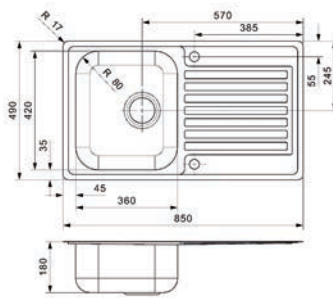

SPOELBAKKEN REGINOX VOOR VLAK-, SEMI-VLAK- EN ONDERBOUW

Spoelbak type Centurio L10

- met korfplug
- sifon afzonderlijk te bestellen

- per stuk

Bestelnr.	Afwerking	Voor kastbreedte	Diepte	Verpakking
047711	inox	400 mm	180 mm	1