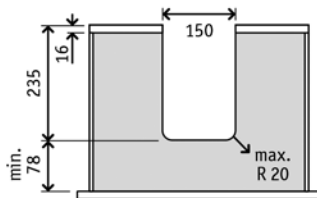

Uitsnede voor sifon

- profiel om de uitsnede in de ladebodem af te werken

- per stuk

Bestelnr.	Afwerking		Verpakking
043022	antraciet	-	1
043021	wit	-	1