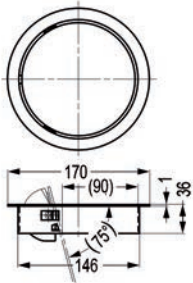

Bestelnr.	Afwerking	Buitenmaat	Inbouwmaat	Verpakking
012843	inox 304	Ø 170 mm	Ø 146 mm	1