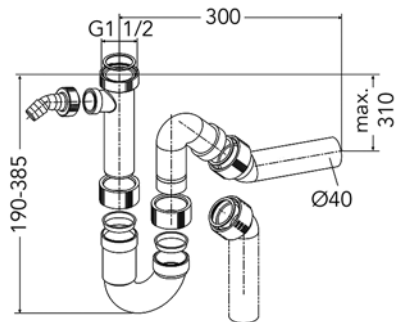

SPOELBAKKEN EN WASTAFELS REGINOX TOEBEHOREN

SIFONS REGINOX

Sifon type M2060

- per stuk

Bestelnr.	Afwerking	-	Verpakking
047149	wit	-	1