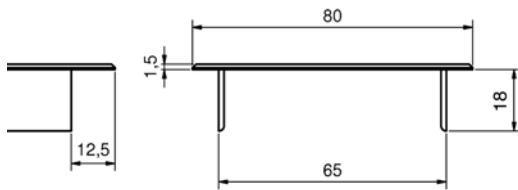

ALUMINIUM LUCHTROOSTERS**Luchtrooster met hoogte 80 mm - kleine ovale gaten**

- kleine, ovale gaten: 20 x 3 mm

- per stuk

Bestelnr.	Afwerking	Hoogte	Lengte	Diepte	Luchtdoorlaat	Verpakking
047292	aluminium mat geanod.	80 mm	250 mm	18 mm	47,03 cm ²	1
047293	aluminium mat geanod.	80 mm	500 mm	18 mm	99,29 cm ²	1
047294	wit gelakt (RAL9016)	80 mm	250 mm	18 mm	47,03 cm ²	1
047295	wit gelakt (RAL9016)	80 mm	500 mm	18 mm	99,29 cm ²	1
047296	zwart geanodiseerd	80 mm	250 mm	18 mm	47,03 cm ²	1
047297	zwart geanodiseerd	80 mm	500 mm	18 mm	99,29 cm ²	1