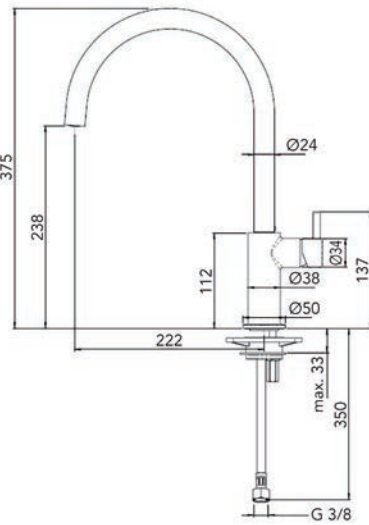

Keukenmengkraan type Levisa

- 5 jaar garantie
- keramische cartouches
- max. 5 bar, max. 70°
- uitneembare perlator

- per stuk

Bestelnr.	Afwerking	Materiaal	Verpakking
055769	gold flax	RVS geborsteld	1
055767	gun metal	RVS geborsteld	1