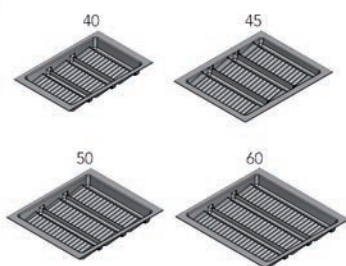

KUNSTSTOF INLEGLADEN VOOR KRUIDENPOTJES TYPE SALSA OP MAAT TE SNIJDEN

Kunststof inleglade voor kruidenpotjes type Salsa

- op maat te snijden

- per stuk

Bestelnr.	Afwerking	Type	Breedte	Diepte	Hoogte	Voor kast-breedte	Verpakking
041964	antraciet	40	300-340 mm	440-490 mm	49 mm	400 mm	1
041965	antraciet	45	350-390 mm	440-490 mm	49 mm	450 mm	1
041966	antraciet	50	400-440 mm	440-490 mm	49 mm	500 mm	1
041967	antraciet	60	500-540 mm	440-490 mm	49 mm	600 mm	1