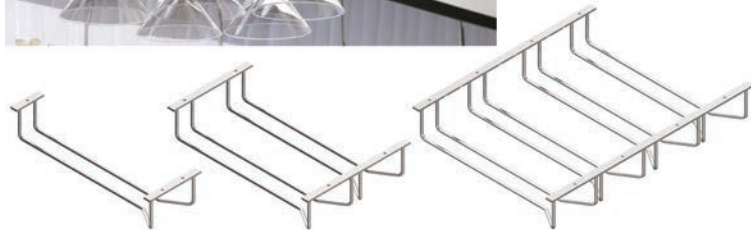

DRAADARTIKELEN

HOUDERS VOOR GLAZEN EN FLESSEN

Houder voor glazen

- houder voor hangbevestiging

- per stuk

Bestelnr.	Afwerking	Aantal rijen	Breedte	Diepte	Hoogte	Verpakking
041218	chrom	1	120 mm	355 mm	70 mm	1
041219	chrom	1	120 mm	500 mm	70 mm	1
041217	chrom	2	235 mm	355 mm	70 mm	1
041222	chrom	2	235 mm	500 mm	70 mm	1
041220	chrom	4	460 mm	355 mm	70 mm	1
041221	chrom	4	460 mm	500 mm	70 mm	1