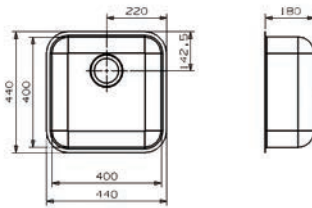

Spoelbak type IB4040

- met korfplug
- sifon afzonderlijk te bestellen

- per stuk

Bestelnr.	Afwerking	Voor kastbreedte	Diepte	Verpakking
047643	inox	450 mm	200 mm	1