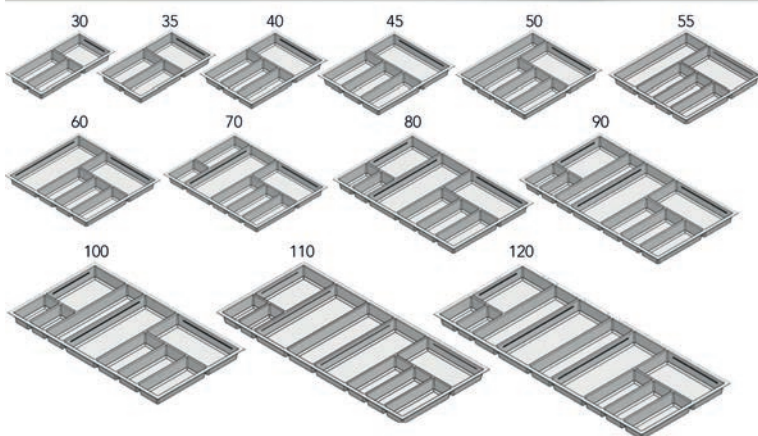

Bestelnr.	Afwerking	Type	Breedte	Diepte	Hoogte	Voor kast-breedte	Verpakking
041438	antraciet	30	221 mm	473 mm	55 mm	300 mm	1
041439	antraciet	35	271 mm	473 mm	55 mm	350 mm	1
041440	antraciet	40	321 mm	473 mm	55 mm	400 mm	1
041441	antraciet	45	371 mm	473 mm	55 mm	450 mm	1
041442	antraciet	50	421 mm	473 mm	55 mm	500 mm	1
041443	antraciet	55	471 mm	473 mm	55 mm	550 mm	1
041444	antraciet	60	521 mm	473 mm	55 mm	600 mm	1
041445	antraciet	70	621 mm	473 mm	55 mm	700 mm	1
041446	antraciet	80	721 mm	473 mm	55 mm	800 mm	1
041447	antraciet	90	821 mm	473 mm	55 mm	900 mm	1
041448	antraciet	100	921 mm	473 mm	55 mm	1000 mm	1
041449	antraciet	110	1021 mm	473 mm	55 mm	1100 mm	1
041450	antraciet	120	1121 mm	473 mm	55 mm	1200 mm	1

Scheidingsstuk voor inlegladen Sky

- per set van 3 stuks

Bestelnr.	Afwerking	Lengte	Verpakking
041451	antraciet	168 mm	1 set