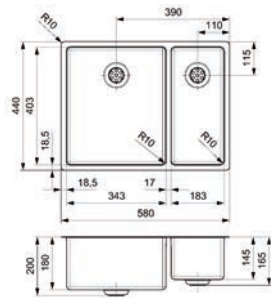

Spoelbak type New York 34x40 + 18x40

- met korfplug
- sifon afzonderlijk te bestellen
- per stuk

Bestelnr.	Afwerking	Voor kastbreedte	Diepte	Verpakking
047894	inox	600 mm	200/165 mm	1