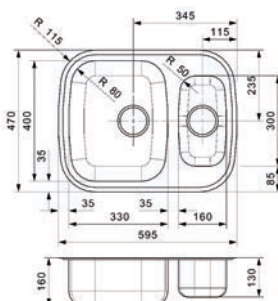

- per stuk

Bestelnr.	Afwerking	Voor kastbreedte	Diepte	Verpakking
047381	inox	600 mm	180/130 mm	1

**Spoelbak type Queen L60**

- met korfpluggen
- met restenbakje
- sifon afzonderlijk te bestellen

- per stuk