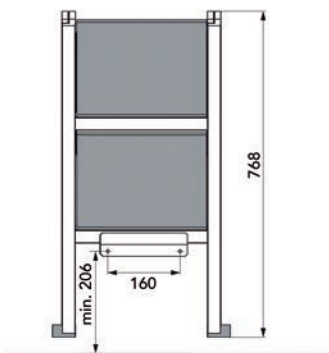

Bestelnr.	Afwerking	Breedte	Dikte	Hoogte	Verpakking
039868	zwart geanodiseerd	418 mm	37 mm	718/768 mm	1