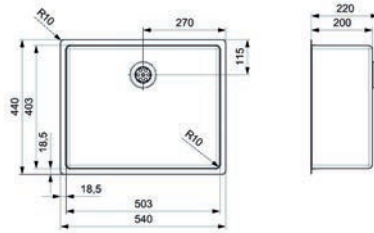

Spoelbak type New York 50 x 40

- met korfplug
- sifon afzonderlijk te bestellen
- per stuk

Bestelnr.	Afwerking	Voor kastbreedte	Diepte	Verpakking
047876	inox	600 mm	200 mm	1