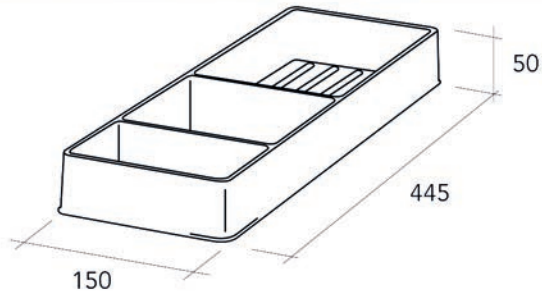

Bestelnr.	Afwerking	Breedte	Diepte	Hoogte	Verpakking
047735	grijs	150 mm	445 mm	50 mm	30