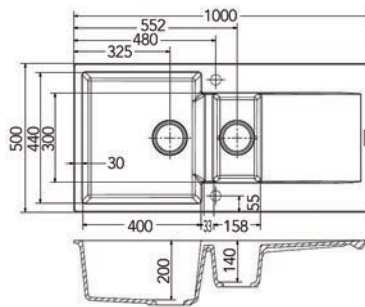

SPOELBAKKEN REGINOX VOOR OPBOUW

OPBOUW

De spoelbak wordt bovenop het werkblad gemonteerd.

Compleet met alle onderstaande onderdelen.

SPOELBAKKEN REGINOX VOOR OPBOUW

Spoelbak type Amsterdam 15

- met korfplug
- sifon afzonderlijk te bestellen

- per stuk

Bestelnr.	Afwerking	Voor kastbreedte	Diepte	Verpakking
047927	black silvery	600 mm	200 mm	1