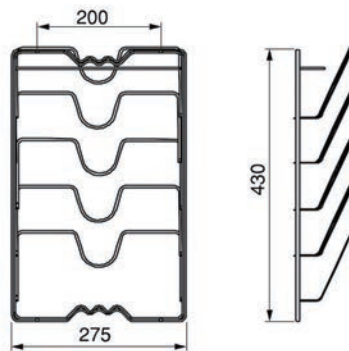

Bestelnr.	Afwerking	Hoogte	Breedte	Verpakking
020222	chrom	430 mm	275 mm	1