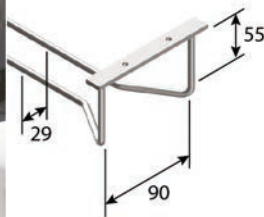

DRAADARTIKELEN

HOUDERS VOOR GLAZEN EN FLESSEN

Houder voor glazen

- houder voor hangbevestiging

- per stuk