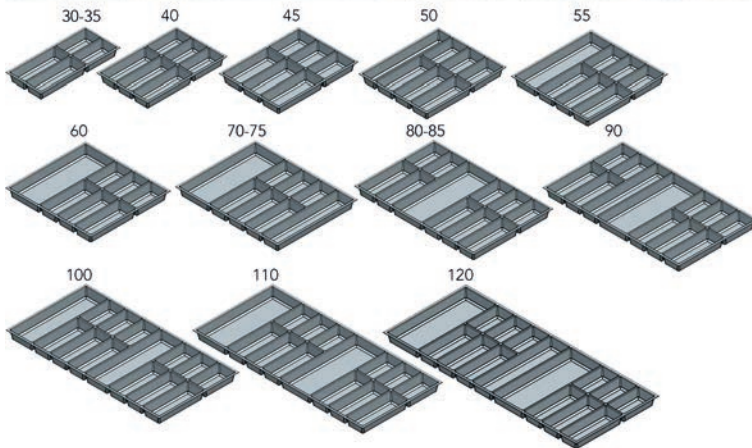

KUNSTSTOF INLEGLADEN TYPE CLASSICO OP MAAT TE SNIJDEN

Kunststof inleglade type Classico voor laden met NL 500 mm en NL 550 mm

- op maat te snijden
- dankzij de brede snijrand zeer flexibel inzetbaar:
- geschikt voor laden met een NL 550 mm én laden met een NL 500 mm
- o.m. geschikt voor Grass Scala (diepte 480 mm) en Grass Vionaro (diepte 473 mm), Blum Legrabox (diepte 473 mm), Hettich ArciTech (diepte 474 mm) en Hettich InnoTech (diepte 512 mm)

- per stuk

Bestelnr.	Afwerking	Type	Breedte	Diepte	Hoogte	Voor kast-breedte	Verpakking
041947	antraciet	30-35	200-300 mm	470-540 mm	50,5 mm	300-350 mm	1
041948	antraciet	40	300-350 mm	470-540 mm	50,5 mm	400 mm	1
041949	antraciet	45	350-400 mm	470-540 mm	50,5 mm	450 mm	1
041950	antraciet	50	400-450 mm	470-540 mm	50,5 mm	500 mm	1
041951	antraciet	55	450-500 mm	470-540 mm	50,5 mm	550 mm	1
041952	antraciet	60	500-580 mm	470-540 mm	50,5 mm	600 mm	1
041953	antraciet	70-75	600-680 mm	470-540 mm	50,5 mm	700-750 mm	1
041954	antraciet	80-85	700-780 mm	470-540 mm	50,5 mm	800-850 mm	1
041955	antraciet	90	800-880 mm	470-540 mm	50,5 mm	900 mm	1
041956	antraciet	100	900-980 mm	470-540 mm	50,5 mm	1000 mm	1
041957	antraciet	110	1000-1080 mm	470-540 mm	50,5 mm	1100 mm	1
041958	antraciet	120	1100-1180 mm	470-540 mm	50,5 mm	1200 mm	1

Messenhouder voor inlegladen Classico op maat te snijden

- passend in inleglade Classico met NL 500 mm en NL 550 mm, type 60, 70, 80, 90, 110 et 120
- voor 5 messen

- per stuk