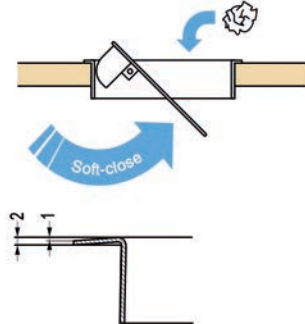

Bestelnr.	Afwerking	Buitenmaat	Inbouwmaat	Verpakking
012843	inox 304	Ø 170 mm	Ø 146 mm	1