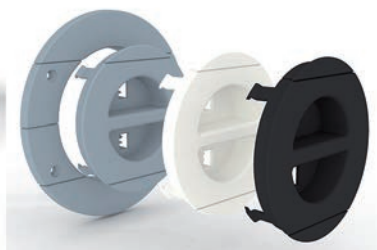

Deksel voor afdekplaat

1. steek de transfo door de stekkerplaat
  2. klem één van de snoeren achter één van de haakjes
  3. klik het deksel in de stekkerplaat
  4. of gebruik dit gewoon als deksel voor de stekkerplaat
2. afdekplaat afzonderlijk te bestellen

- per stuk

Bestelnr.	Afwerking	-	Verpakking
056544	grijs	-	12
056545	wit	-	12
056546	zwart	-	12