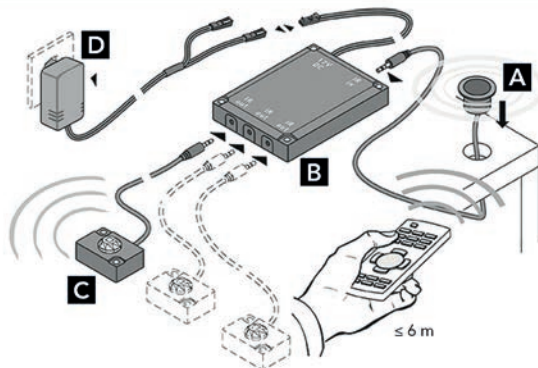

IR REPEATER PLUS

IR REPEATER PLUS

IR repeater Plus

- het IR signaal van de afstandsbediening wordt doorgestuurd naar de toestellen in het meubel (DVD, spelconsole, ...) zonder dat hiervoor de kastdeuren dienen geopend te worden

- set bevat:

- 1 x IR ontvanger met opbouwsteun (A)
- 1 x verdeeldoos met aansluitingen (B) voor max. 3 repeaters
- 1 x repeater (C)
- 1 x voeding (D)
- aansluit- en verbindingssnoeren

- de set bevat 1 repeater (C) en kan uitgebreid worden tot max. 3 repeaters

- de ontvanger (A) kan worden ingebouwd of, met de meegeleverde steun, op de kast geplaatst worden

- IR frequentie: 20-60KHz

- per set

Bestelnr.	Afwerking	Omschrijving	Verpakking
041793	aluminium look	IR repeater Plus set (voedingsnoer: 170 cm)	1 set
041915	zwart (kunststof)	extra repeater (aansluitsnoer: 180 cm)	1