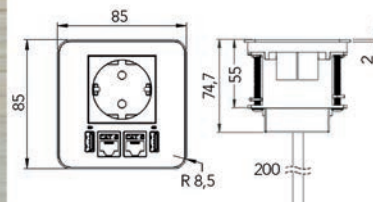

INBOUWSTOPCONTACTEN SOURCE