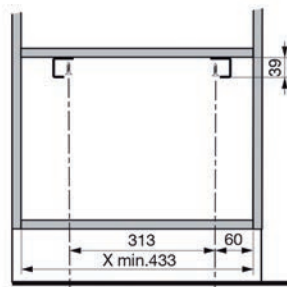

INKLAPLADDERS

INKLAPLADDERS STEPOLO

Inklapladder met drager type Stepolo 1

- eenvoudige installatie onder het werkblad (zie tekening)
- inclusief drager (inbouwhoogte: 39 mm)
- maximum belasting: 150 kg
- hoogte van de trede: 240 mm

- per stuk

Bestelnr.	Afwerking	Breedte	Dikte	Hoogte	Verpakking
039865	aluminium / zwart	418 mm	37 mm	460/490 mm	1
039867	zwart geanodiseerd	418 mm	37 mm	460/490 mm	1

Inklapladder type Stepolo 2

- met ophanghaak voor wandmontage
- inklapladder met 2 treden
- maximum belasting: 150 kg
- hoogte van de 1ste trede: 249 mm
- hoogte van de 2de trede: 498 mm