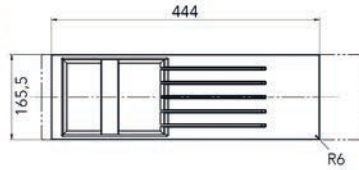

Messenhouder voor inlegladen Sky

- passend in inleglade Sky 60 tot Sky 120
- voor 5 messen

- per stuk

Bestelnr.	Afwerking	-	Verpakking
041937	antraciet	-	1