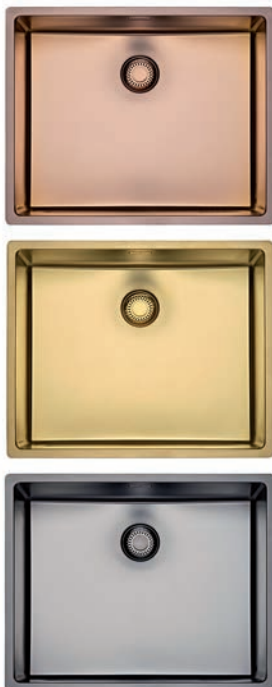

Spoelbak type New York 40 x 40

- met korfplug
- sifon afzonderlijk te bestellen

- per stuk

Bestelnr.	Afwerking	Voor kastbreedte	Diepte	Verpakking
055762	copper rosé	450 mm	180 mm	1
055763	gold flax	450 mm	180 mm	1
055761	gun metal	450 mm	180 mm	1