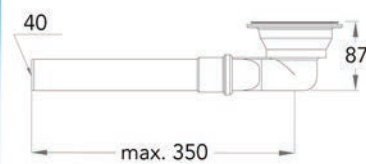

Korfplugset Space Saver zonder overloop

- per set

Bestelnr.	Afwerking	Diameter	Verpakking
047692	grijs	40 mm	1 set