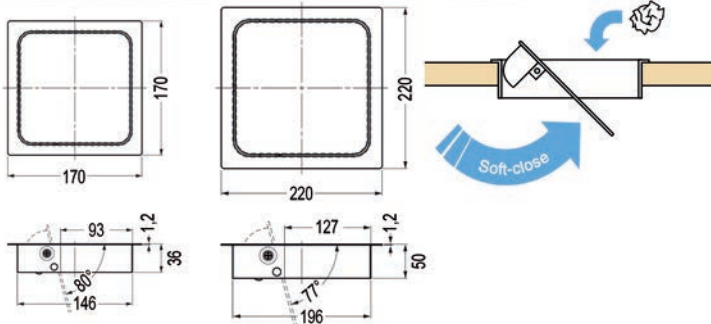

Bestelnr.	Afwerking	Buitenmaat	Inbouwmaat	Verpakking
012844	inox 304	170 x 170 mm	147 x 147 mm	1
012845	inox 304	220 x 220 mm	197 x 197 mm	1