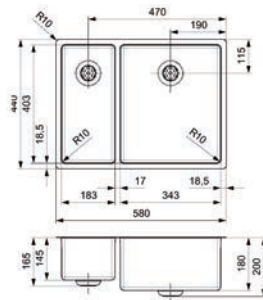

Spoelbak type New York 18x40 + 34x40

- met korfplug
- sifon afzonderlijk te bestellen
- per stuk

Bestelnr.	Afwerking	Voor kastbreedte	Diepte	Verpakking
047902	inox	600 mm	200/165 mm	1