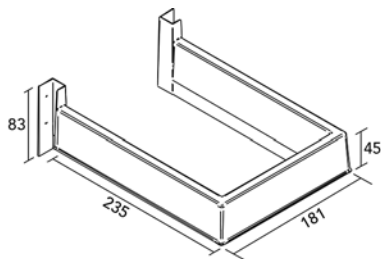

U-vormig profiel

- kunststof U-profiel om de uitsnede in de ladebodem af te werken

- per stuk

Bestelnr.	Afwerking	Breedte	Diepte	Hoogte	Verpakking
033299	grijs	120 mm	257 mm	66 mm	75