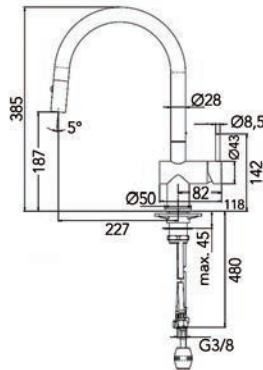

Keukenmengkraan type Flint

- 5 jaar garantie
- keramische cartouches
- max. 5 bar, max. 70°
- uitneembare perlator
- met uittrekbare vaardouche
- diameter kraangat: 35 mm

- per stuk

Bestelnr.	Afwerking	-	Verpakking
047968	chrom	-	1