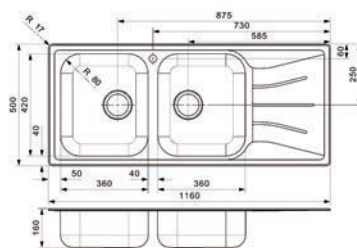

Spoelbak type Diplomat Eco 30

- met korfpluggen
- sifon afzonderlijk te bestellen
- per stuk

Bestelnr.	Afwerking	Voor kastbreedte	Diepte	Verpakking
047438	inox	800 mm	160 mm	1