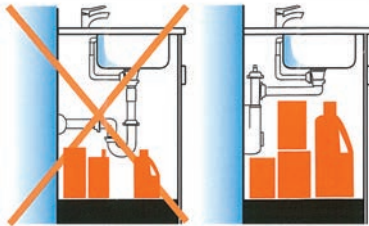

SIFONS

Sifon type M2060

- per stuk

Bestelnr.	Afwerking	-	Verpakking
047149	wit	-	1

SIFONS MET BEPERKT RUIMTEVERLIES

**Enkele sifon Space Saver**

- complete set, inclusief aansluitstukken voor vaatwasser

- per set