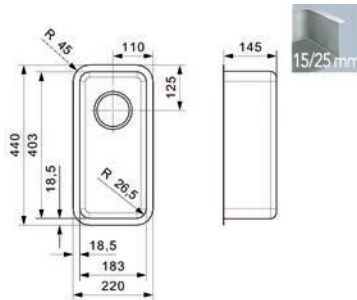

SPOELBAKKEN REGINOX OHIO VOOR VLAK-, SEMI-VLAK- EN ONDERBOUW

Spoelbak type Ohio 18x40

- met korfplug
- sifon afzonderlijk te bestellen
- per stuk

Bestelnr.	Afwerking	Voor kastbreedte	Diepte	Verpakking
047383	inox	400 mm	145 mm	1