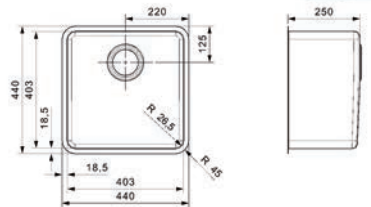

SPOELBAKKEN REGINOX KANSAS VOOR VLAK-, SEMI-VLAK- EN ONDERBOUW

Spoelbak type Kansas 40x40

- met korfplug
- sifon afzonderlijk te bestellen

- per stuk

Bestelnr.	Afwerking	Voor kastbreedte	Diepte	Verpakking
047697	inox	450 mm	250 mm	1