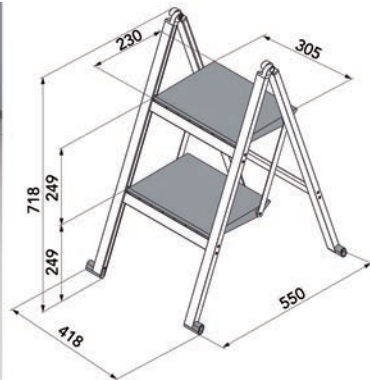

INKLAPLADDERS

INKLAPLADDERS STEPOLO

Inklapladder met drager type Stepolo 1

- eenvoudige installatie onder het werkblad (zie tekening)
- inclusief drager (inbouwhoogte: 39 mm)
- maximum belasting: 150 kg
- hoogte van de trede: 240 mm

- per stuk

Bestelnr.	Afwerking	Breedte	Dikte	Hoogte	Verpakking
039865	aluminium / zwart	418 mm	37 mm	460/490 mm	1
039867	zwart geanodiseerd	418 mm	37 mm	460/490 mm	1

Inklapladder type Stepolo 2

- met ophanghaak voor wandmontage
- inklapladder met 2 treden
- maximum belasting: 150 kg
- hoogte van de 1ste trede: 249 mm
- hoogte van de 2de trede: 498 mm