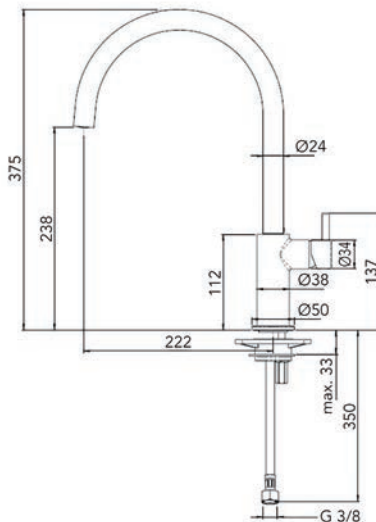

Keukenmengkraan type Spring

- 5 jaar garantie
- keramische cartouches
- max. 5 bar, max. 70°
- uitneembare perlator
- diameter kraangat: 35 mm

- per stuk

Bestelnr.	Afwerking		Verpakking
047978	inox	-	1