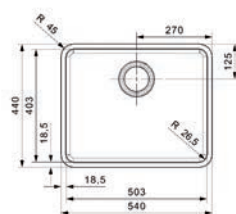

**Spoelbak type Ohio 40x40**

- met korfplug
- sifon afzonderlijk te bestellen
- per stuk

Bestelnr.	Afwerking	Voor kastbreedte	Diepte	Verpakking
047384	inox	450 mm	180 mm	1

**Spoelbak type Ohio 50x40**

- met korfplug
- sifon afzonderlijk te bestellen
- per stuk