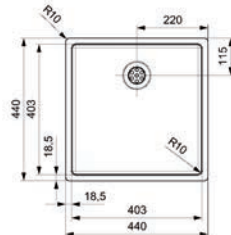

Spoelbak type New York 34 x 40

- met korfplug
- sifon afzonderlijk te bestellen

- per stuk

Bestelnr.	Afwerking	Voor kastbreedte	Diepte	Verpakking
047875	inox	400 mm	180 mm	1