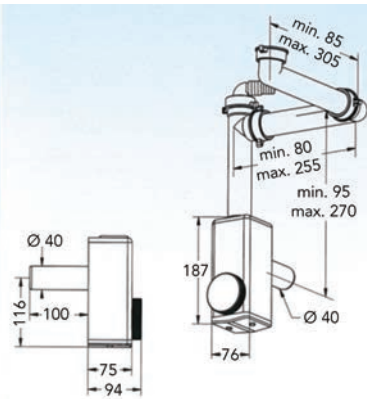

SIFONS

Sifon type M2060

- per stuk

Bestelnr.	Afwerking	-	Verpakking
047149	wit	-	1

SIFONS MET BEPERKT RUIMTEVERLIES

**Enkele sifon Space Saver**

- complete set, inclusief aansluitstukken voor vaatwasser

- per set