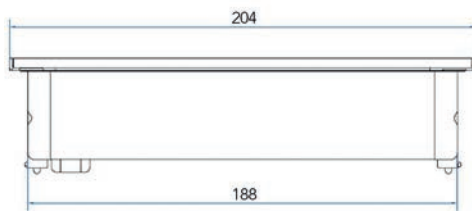

INBOUWSTOPCONTACTEN KAPSA