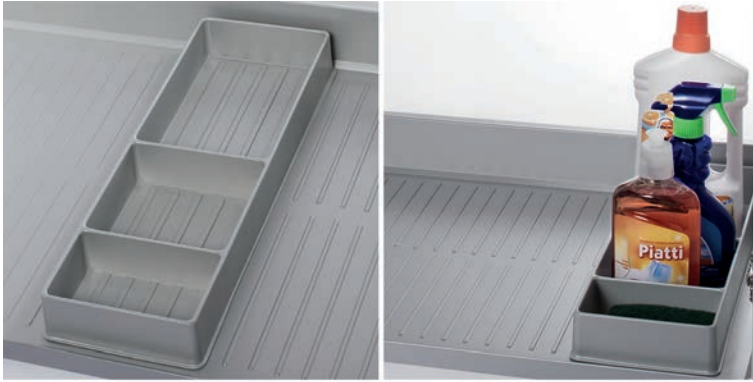

Detergenten schaal type 920

- om op een inlegbodem type 900 te plaatsen

- per stuk