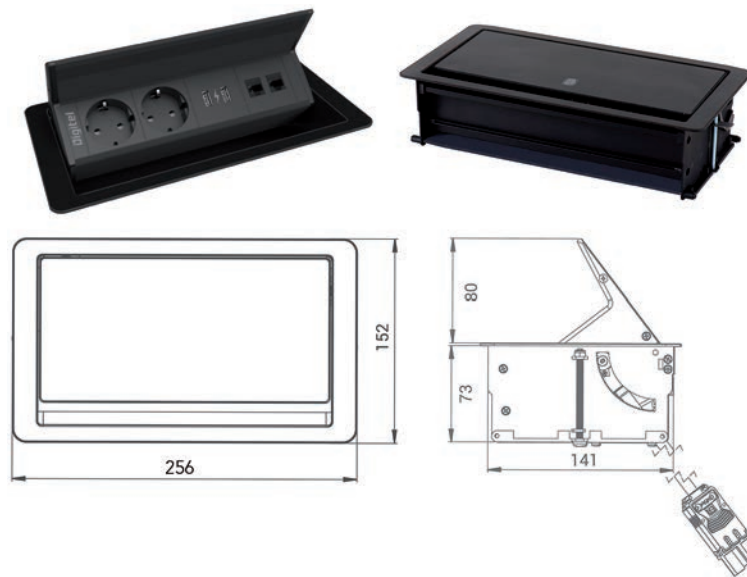

INBOUWSTOPCONTACTEN FLIPUP

**FlipUp inbouwstopcontact**

- met 2 stopcontacten en 2 USB laders
- met ruimte voor een keystone houder voor 1 of 2 keystone modules (keystone houder en keystone modules afzonderlijk te bestellen)
- met aansluitsnoer van 40 cm + Wieland GST18 stekker (female)
- inbouw in een blad van 12 tot 60 mm dik
- uitsnede voor installatie: 142 x 243 mm
- push-to-open deksel voorzien van een gleuf waardoor het deksel terug kan worden gesloten na aansluiting van één of meerdere snoeren
- afwerking:
 - inox deksel/zwarte omranding
 - zwart deksel/zwarte omranding
- per stuk