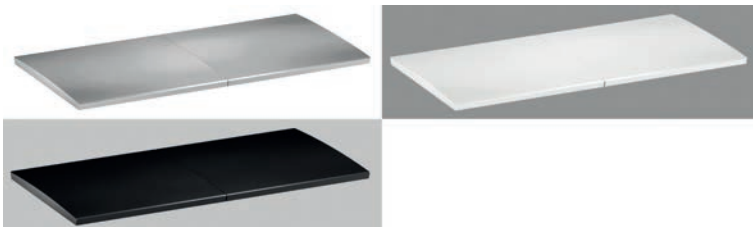

Deksel voor inbouwstopcontact type Due

- verwisselbaar deksel uit 2 delen
- wit: bij benadering RAL9010
- zwart: bij benadering RAL9005
- per stuk

Bestelnr.	Afwerking	-	Verpakking
022354	inox look kunststof	-	1
022356	wit kunststof	-	1
022355	zwart kunststof	-	1