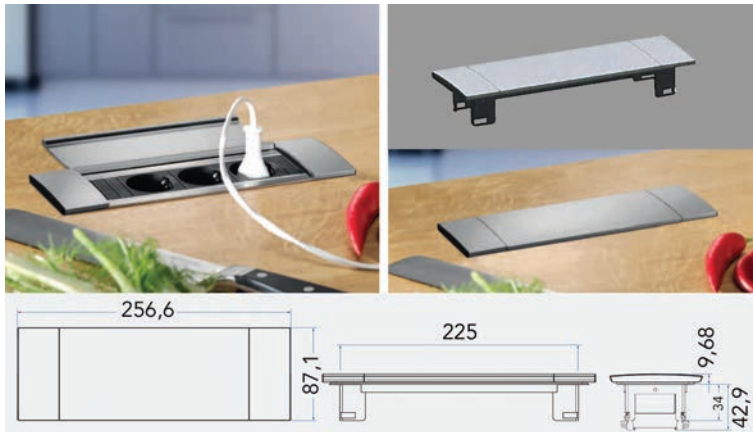

Voedingsnoer

- met Wieland GST18 stekker (male)

- per stuk

Bestelnr.	Afwerking	Lengte	Verpakking
022236	zwart	200 cm	1

INBOUWSTOPCONTACTEN POWER FRAME COVER

**Power Frame Cover inbouwraam**

- inbouwraam voor stekkerdozen
- stekkerdozen afzonderlijk te bestellen
- voedingsnoer afzonderlijk te bestellen