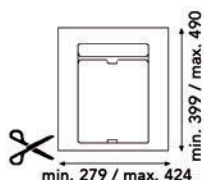

**Inbouwafvallemmer 9XL 700, 750, 800 mm**

- met inlegbodem en afvallemmers met individuele deksels
- op maat te snijden
- hoogte: 277 mm

- per stuk

Bestelnr.	Afwerking	B (min./max.) x D (min./max.) x H	Voor kastbreedte	Capaciteit	Verpakking
043070	antraciet	580/740 x 399/490 x 277 mm	700-750-800 mm	2 x 11L + 1 x 26L	1

**Inbouwafvallemmer 9XL 700, 750, 800 mm**

- met inlegbodem en afvallemmers met individuele deksels
- op maat te snijden
- hoogte: 209 mm

- per stuk

Bestelnr.	Afwerking	B (min./max.) x D (min./max.) x H	Voor kastbreedte	Capaciteit	Verpakking
043071	antraciet	580/740 x 399/490 x 209 mm	700-750-800 mm	2 x 9L + 1 x 20L	1

**Inbouwafvallemmer 9XL 600 mm**

- met inlegbodem en afvallemmers met individuele deksels
- op maat te snijden
- hoogte: 277 mm

- per stuk

Bestelnr.	Afwerking	B (min./max.) x D (min./max.) x H	Voor kastbreedte	Capaciteit	Verpakking
043072	antraciet	429/540 x 399/490 x 277 mm	600 mm	1 x 26L + 1 x 11L	1

Inbouwafvallemmer 9XL 600 mm

- met inlegbodem en afvallemmers met individuele deksels
- op maat te snijden
- hoogte: 209 mm

- per stuk

Bestelnr.	Afwerking	B (min./max.) x D (min./max.) x H	Voor kastbreedte	Capaciteit	Verpakking
043073	antraciet	429/540 x 399/490 x 209 mm	600 mm	1 x 20L + 1 x 9L	1