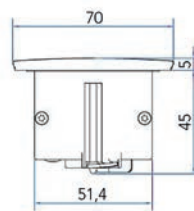

INBOUWSTOPCONTACTEN KAPSA