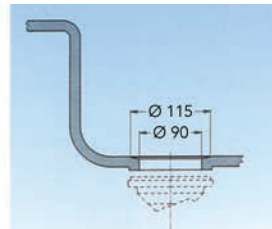

KORFPLUGSETS MET BEPERKT RUIMTEVERLIES