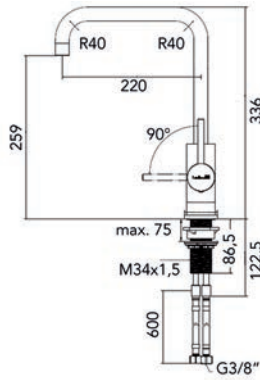

Keukenmengkraan type Logan

- 5 jaar garantie
- keramische cartouches
- max. 5 bar, max. 70°
- uitneembare perlator
- diameter kraangat: 35 mm

- per stuk

Bestelnr.	Afwerking		Verpakking
047977	inox	-	1