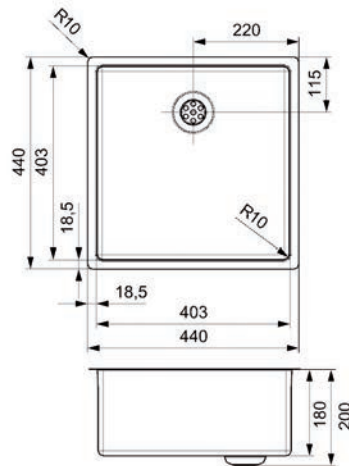

SPOELBAKKEN REGINOX NEW YORK VOOR VLAK-, SEMI-VLAK- EN ONDERBOUW EN BIJHORENDE KRANEN