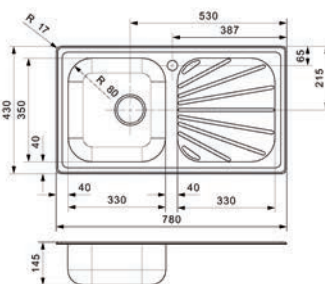

Spoelbak type Beta 10

- met korfplug
- sifon afzonderlijk te bestellen

- per stuk

Bestelnr.	Afwerking	Voor kastbreedte	Diepte	Verpakking
047798	inox	450 mm	145 mm	1