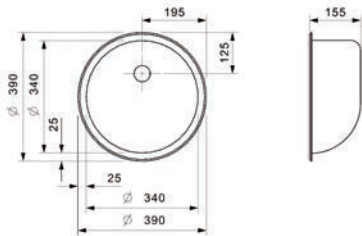

Wastafel type Amazone

- voor badkamermeubelen
- sifon afzonderlijk te bestellen

- per stuk

Bestelnr.	Afwerking	Voor kastbreedte	Diepte	Gepolijst	Verpakking
900340	inox	450 mm	155 mm	binnenzijde	1

Wastafel type Atlantis