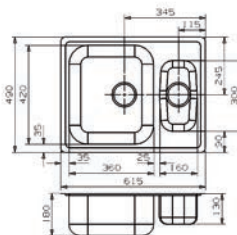

Spoelbak type Admiral L60

- met korfplug
- met restenbakje
- sifon afzonderlijk te bestellen

- per stuk

Bestelnr.	Afwerking	Voor kastbreedte	Diepte	Verpakking
047381	inox	600 mm	180/130 mm	1