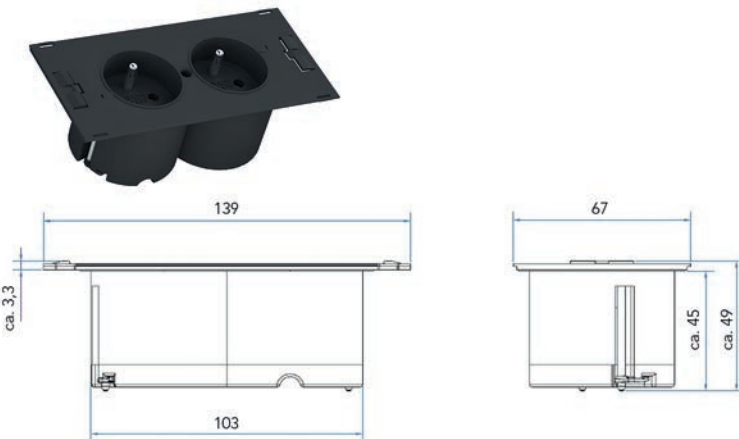

INBOUWSTOPCONTACTEN DUE

Inbouwstopcontact type Due

- stekkerdoos met 2 stopcontacten
- met voedingsnoer van 2 meter
- inbouwdiepte: 45 mm
- inclusief montagesjabloon
- verwisselbaar deksel afzonderlijk te bestellen
- per stuk

Bestelnr.	Afwerking	Omschrijving	Inbouw diameter	Verpakking
022353	zwart kunststof	2 stopcontacten met pinaarding (FR/B)	2 x 56 mm	1
022352	zwart kunststof	2 stopcontacten met randaarding (Schuko)	2 x 56 mm	1