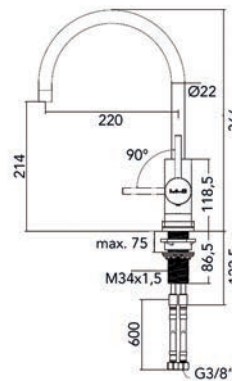

Bestelnr.	Afwerking	-	Verpakking
047975	chrom	-	1

Keukenmengkraan type Logan

- 5 jaar garantie
- keramische cartouches
- max. 5 bar, max. 70°
- uitneembare perlator
- diameter kraangat: 35 mm

- per stuk

Bestelnr.	Afwerking		Verpakking
047977	inox	-	1