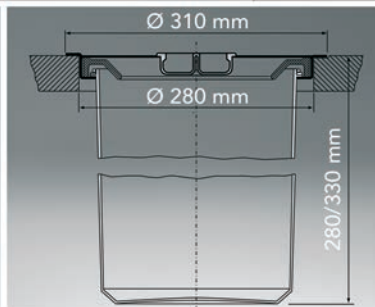

- per stuk

Bestelnr.	Afwerking	Buitenmaat	Inbouwmaat	Verpakking
012843	inox 304	Ø 170 mm	Ø 146 mm	1

Ronde afvalklep type Ergomaster

- afvalklep met afneembaar deksel en uitneembare afvallemmer

- per stuk

Bestelnr.	Afwerking	Hoogte	Inbouw diameter	Capaciteit	Verpakking
039185	inox/zwart	280 mm	280 mm	11 L	1
039186	inox/zwart	330 mm	280 mm	13 L	1