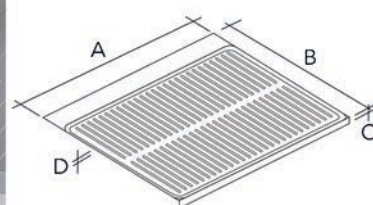

Kunststof inlegbodems type 900

- kunststof inlegbodem
- in de diepte in te korten met max. 90 mm

- per stuk