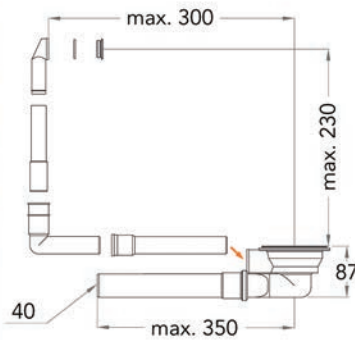

Korfplugset Space Saver met ronde overloop
- per set

Bestelnr.	Afwerking	Diameter	Verpakking
047694	grijs	40 mm	1 set