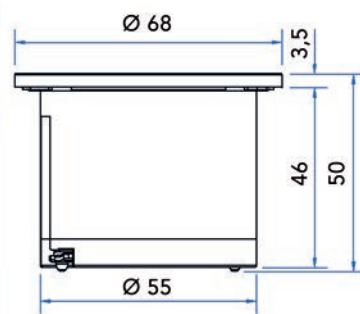

INBOUWSTOPCONTACTEN PIX

Inbouwstopcontact type Pix

- stekkerdoos incl. verwisselbare ringen
- met voedingsnoer van 200 cm
- wit: bij benadering RAL9010
- zwart: bij benadering RAL9005
- per stuk