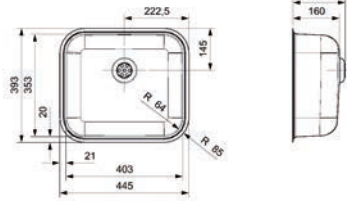

Spoelbak type Colorado L

- met korfplug
- sifon afzonderlijk te bestellen

- per stuk

Bestelnr.	Afwerking	Voor kastbreedte	Diepte	Verpakking
047348	inox	450 mm	160 mm	1