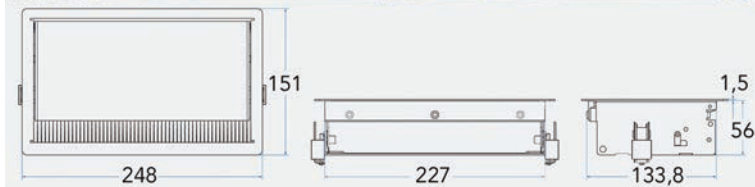

Bestelnr.	Afwerking	Inbouwlengthe	Inbouwbreedte	Inbouwhoogte	Verpakking
022231	inox	230 mm	138 mm	56 mm	1
022270	zwart	230 mm	138 mm	56 mm	1