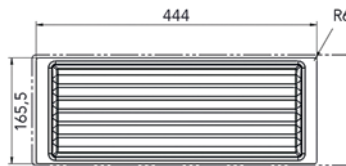

Messenhouder voor inlegladen Sky

- passend in inleglade Sky 60 tot Sky 120
- voor 5 messen

- per stuk

Bestelnr.	Afwerking	-	Verpakking
041452	beuk	-	1

Kruidenhouder voor inlegladen Sky

- passend in inleglade Sky 60 tot Sky 120

- per stuk

Bestelnr.	Afwerking	-	Verpakking
041938	antraciet	-	1