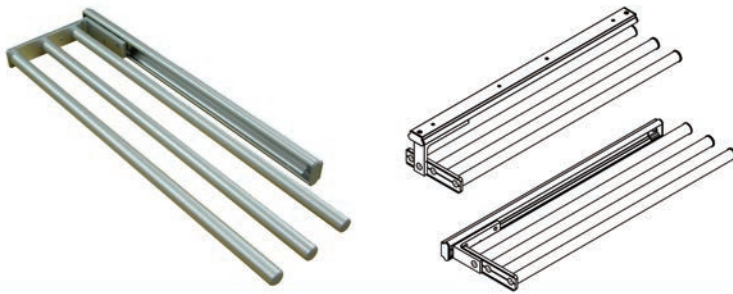

Aluminium handdoekdrager type 2AHU1

- voor montage op de zijwand of onder het blad

- per stuk

Bestelnr.	Afwerking	Aantal armen	Uittrekbaar	Verpakking
038285	zilver geëloxeerd	1	300 mm	1

Aluminium handdoekdrager type 2AHU2

- voor montage op de zijwand of onder het blad

- per stuk

Bestelnr.	Afwerking	Aantal armen	Uittrekbaar	Verpakking
038269	zilver geëloxeerd	2	300 mm	1

Aluminium handdoekdrager type 2AHU3

- voor montage op de zijwand of onder het blad