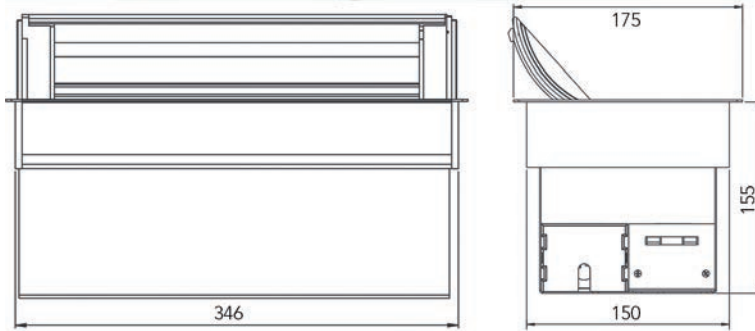

INBOUWSTOPCONTACTEN CONFERENCE

Conference inbouwstopcontact

- met 2 stopcontacten en 2 USB A laders (2 x 5V, 2,4A)
- met ruimte voor 2 keystone modules (afzonderlijk te bestellen)
- met aansluitsnoer van 40 cm + Wieland GST18 stekker (female)

- uitsnede voor installatie: 156 x 233,5 mm
- in 2 richtingen kantelbaar deksel voorzien van een gleuf met borstelprofiel waardoor het deksel terug kan worden gesloten na aansluiting van één of meerdere snoeren

- afwerking:
  - zwart deksel/zwarte omranding

- per stuk

Bestelnr.	Afwerking	Omschrijving	Verpakking
022527	zwart	2 stopcontacten met pinaarding (F/B) + 2 USB A chargers (5V/2,4A)	1
022526	zwart	2 stopcontacten met randaarding (Schuko) + 2 USB A chargers (5V/2,4A)	1

Keystone modules inbouwstopcontacten Conference

- er kunnen 2 keystone modules naar keuze in de stopcontacten worden geklikt

- per stuk

Bestelnr.	Afwerking	Type	Verpakking
022478	zwart	HDMI	1
022476	zwart	RJ45 cat. 6	1
022477	zwart	USB 3.0	1
022610	zwart	USB C	1

Voedingsnoer

- met Wieland GST18 stekker (male)

- per stuk

Bestelnr.	Afwerking	Lengte	Verpakking
022236	zwart	200 cm	1