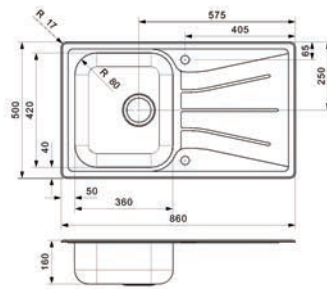

Spoelbak type Diplomat Eco 10

- met korfplug
- sifon afzonderlijk te bestellen
- per stuk

Bestelnr.	Afwerking	Voor kastbreedte	Diepte	Verpakking
047436	inox	500 mm	160 mm	1