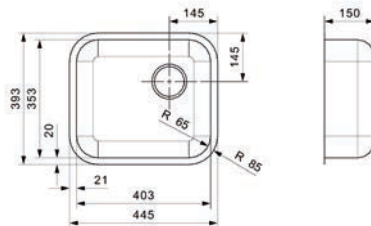

Spoelbak type L18-4035 OKG

- met korfplug

- sifon afzonderlijk te bestellen

- per stuk

Bestelnr.	Afwerking	Voor kastbreedte	Diepte	Verpakking
900261	inox	450 mm	150 mm	1