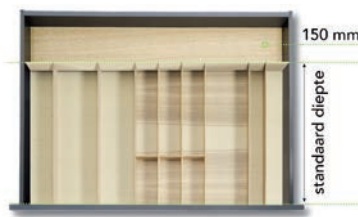

Opvullijst LiniQ

- voor ladediepte > 500 mm
- kan ingekort worden
- per stuk

Bestelnr.	Afwerking	Breedte	Diepte	Hoogte	Verpakking
061635	lichte eik	600 mm	150 mm	49 mm	1
069436	noorse es	600 mm	150 mm	49 mm	1
069447	zwarte es	600 mm	150 mm	49 mm	1
061636	lichte eik	1200 mm	150 mm	49 mm	1
069437	noorse es	1200 mm	150 mm	49 mm	1
069448	zwarte es	1200 mm	150 mm	49 mm	1