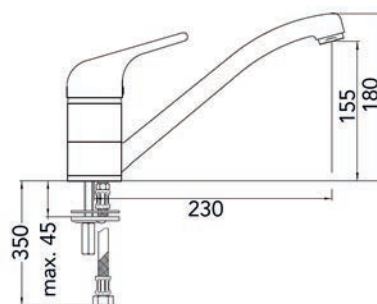

Keukenmengkraan type Ela

- 5 jaar garantie
- keramische cartouches
- max. 5 bar, max. 70°
- uitneembare perlator
- diameter kraangat: 35 mm
- per stuk

Bestelnr.	Afwerking	-	Verpakking
047975	chrom	-	1