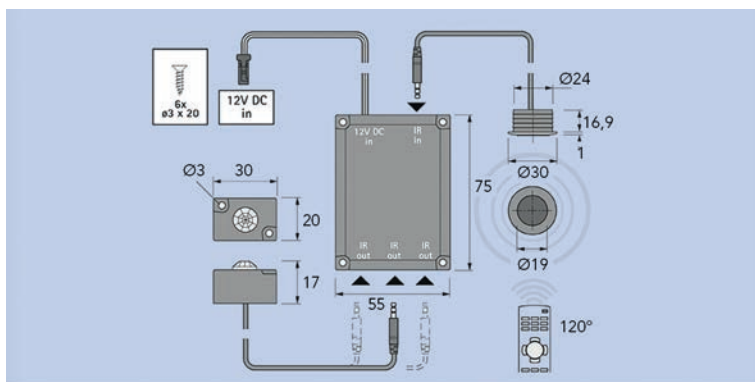

IR REPEATER PLUS

IR REPEATER PLUS

IR repeater Plus

- het IR signaal van de afstandsbediening wordt doorgestuurd naar de toestellen in het meubel (DVD, spelconsole, ...) zonder dat hiervoor de kastdeuren dienen geopend te worden

- set bevat:

- 1 x IR ontvanger met opbouwsteun (A)
- 1 x verdeeldoos met aansluitingen (B) voor max. 3 repeaters
- 1 x repeater (C)
- 1 x voeding (D)
- aansluit- en verbindingssnoeren

- de set bevat 1 repeater (C) en kan uitgebreid worden tot max. 3 repeaters

- de ontvanger (A) kan worden ingebouwd of, met de meegeleverde steun, op de kast geplaatst worden

- IR frequentie: 20-60KHz

- per set

Bestelnr.	Afwerking	Omschrijving	Verpakking
041793	aluminium look	IR repeater Plus set (voedingsnoer: 170 cm)	1 set
041915	zwart (kunststof)	extra repeater (aansluitsnoer: 180 cm)	1