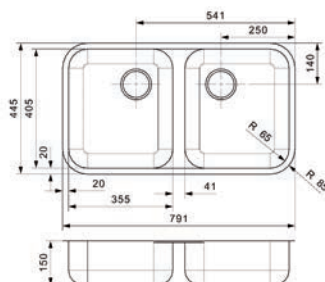

Spoelbak L18-35D40 KGOKG

- met korfpluggen

- sifon afzonderlijk te bestellen

- per stuk

Bestelnr.	Afwerking	Voor kastbreedte	Diepte	Verpakking
046550	inox	800 mm	150 mm	1