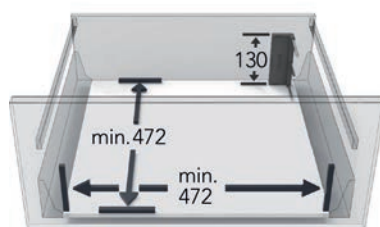

SPACEFLEXX LADE INDELINGEN

SPACEFLEXX LADE INDELINGEN

SpaceFlexx lade indelingen

- ruimtebesparend en zeer flexibel systeem om lades te ordenen
- De flexibele verdelingen passen zich aan elke vorm aan en brengen orde in de lade. Potjes, voorraaddozen, snijplanken etc. worden zo opgeborgen dat ze niet kunnen kantelen of wegglijden.
- antraciet/chroom omranding met 5 uitneembare en wasbare antraciet nesttex® verdelingen
- per stuk

Bestelnr.	Afwerking	Voor kastbreedte	Breedte	Diepte	Hoogte	Verpakking
069293	antraciet/chroom	min. 600 mm	472/520 mm	472 mm	130 mm	1