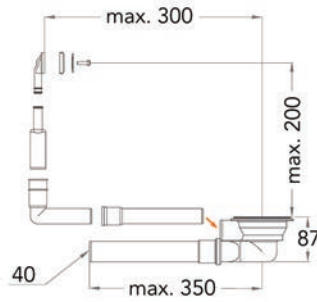

Korfplugset Space Saver met rechthoekige overloop
- per set

Bestelnr.	Afwerking	Diameter	Verpakking
047693	grijs	40 mm	1 set