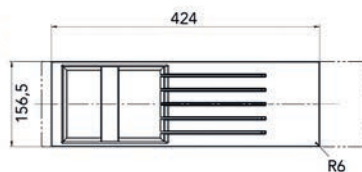

Messenhouder voor inlegladen Classico voor Grass Scala laden

- passend in inleglade Classico 60, 70, 80, 90, 110 et 120
- voor 5 messen

- per stuk

Bestelnr.	Afwerking	-	Verpakking
050182	antraciet	-	1