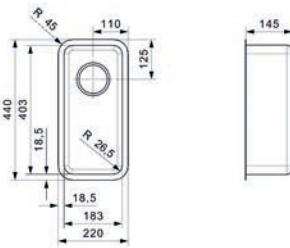

Spoelbak Regi Color type Ohio 18x40

- met korfplug
- sifon afzonderlijk te bestellen

- per stuk

Bestelnr.	Afwerking	Voor kastbreedte	Diepte	Verpakking
047860	midnight sky	400 mm	145 mm	1