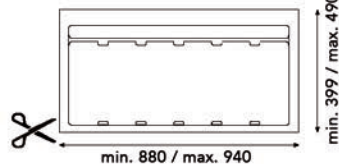

INBOUWAFVALEMMERS SISTEMA 9XL

Inbouwafvalemmer 9XL 1200 mm

- met inlegbodem en afvalemms met individuele deksels
- op maat te snijden
- hoogte: 277 mm

- per stuk

Bestelnr.	Afwerking	B (min./max.) x D (min./max.) x H	Voor kastbreedte	Capaciteit	Verpakking
043064	antraciet	1031/1140 x 399/490 x 277 mm	1200 mm	3 x 26L + 1 x 11L	1

Inbouwafvalemmer 9XL 1200 mm

- met inlegbodem en afvalemms met individuele deksels
- op maat te snijden
- hoogte: 209 mm

- per stuk

Bestelnr.	Afwerking	B (min./max.) x D (min./max.) x H	Voor kastbreedte	Capaciteit	Verpakking
043065	antraciet	1031/1140 x 399/490 x 209 mm	1200 mm	3 x 20L + 1 x 9L	1

Inbouwafvalemmer 9XL 1000 mm

- met inlegbodem en afvalemms met individuele deksels
- op maat te snijden
- hoogte: 277 mm

- per stuk

Bestelnr.	Afwerking	B (min./max.) x D (min./max.) x H	Voor kastbreedte	Capaciteit	Verpakking
043066	antraciet	880/940 x 399/490 x 277 mm	1000 mm	2 x 26L + 2 x 11L	1

Inbouwafvalemmer 9XL 1000 mm

- met inlegbodem en afvalemms met individuele deksels
- op maat te snijden
- hoogte: 209 mm

- per stuk

Bestelnr.	Afwerking	B (min./max.) x D (min./max.) x H	Voor kastbreedte	Capaciteit	Verpakking
043067	antraciet	880/940 x 399/490 x 209 mm	1000 mm	2 x 20L + 2 x 9L	1