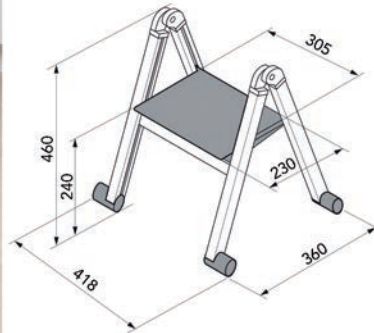

INKLAPLADDERS

INKLAPLADDERS STEPOLO

Inklapladder met drager type Stepolo 1

- eenvoudige installatie onder het werkblad (zie tekening)
- inclusief drager (inbouwhoogte: 39 mm)
- maximum belasting: 150 kg
- hoogte van de trede: 240 mm

- per stuk