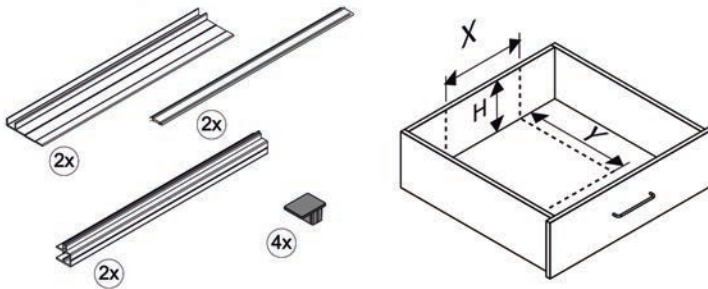

Bestelnr.	Afwerking	X-maat	H-maat	Y-maat	Verpakking
056547	aluminium	zoals gewenst	max. 223 mm	max. 454 mm	1 set
056549	aluminium	zoals gewenst	max. 163 mm	max. 334 mm	1 set
056548	zwart mat geanodisee	zoals gewenst	max. 163 mm	max. 334 mm	1 set