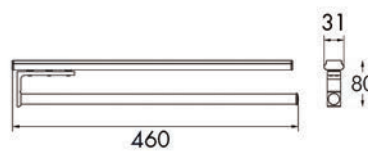

Bestelnr.	Afwerking	Boorafstand (C)	Lengte L1	Lengte L2	Verpakking
059327	chrom	32 mm	320 mm	70 mm	1
059328	chrom	64 mm	400 mm	80 mm	1
059700	zwart mat	32 mm	320 mm	70 mm	1
059701	zwart mat	64 mm	400 mm	80 mm	1