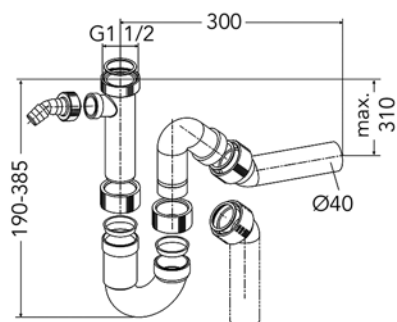

SIFONS EN KORFPLUGSETS

SIFONS

Sifon type M2060

- per stuk

Bestelnr.	Afwerking	-	Verpakking
047149	wit	-	1