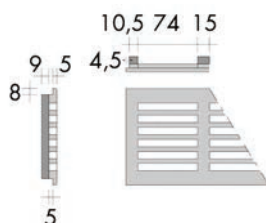

HOUTEN LUCHTROOSTERS

Houten luchtrooster

1. per stuk

Bestelnr.	Afwerking	Inbouwmaat	Buitenmaat	Luchtdoorlaat	Verpakking
039472	beuk	64 x 541 mm	80 x 550 mm	160 cm²	1
039470	eik	64 x 541 mm	80 x 550 mm	160 cm²	1
039473	beuk	104 x 541 mm	120 x 550 mm	240 cm²	1
039471	eik	104 x 541 mm	120 x 550 mm	240 cm²	1