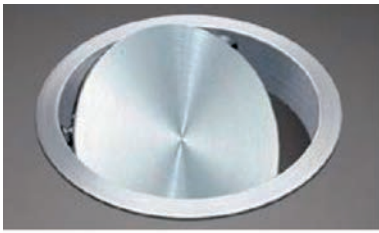

Ronde afvalklep

- voor horizontale toepassing
- deksel voorzien van demper

- per stuk