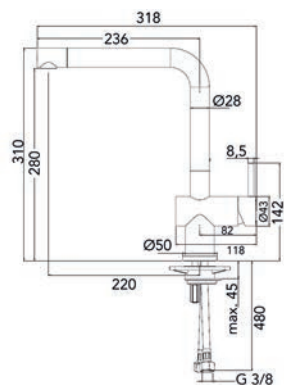

Keukenmengkraan type Yadkin

- 5 jaar garantie
- keramische cartouches
- max. 5 bar, max. 70°
- uitneembare perlator
- diameter kraangat: 35 mm

- per stuk

Bestelnr.	Afwerking	-	Verpakking
047971	chrom	-	1
047972	zwart	-	1