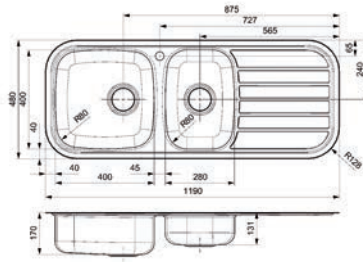

Spoelbak type Regent 25 Lux KGOKG

- met korfpluggen
- sifon afzonderlijk te bestellen

- per stuk

Bestelnr.	Afwerking	Voor kastbreedte	Diepte	Verpakking
047125	inox	800 mm	170/131 mm	1