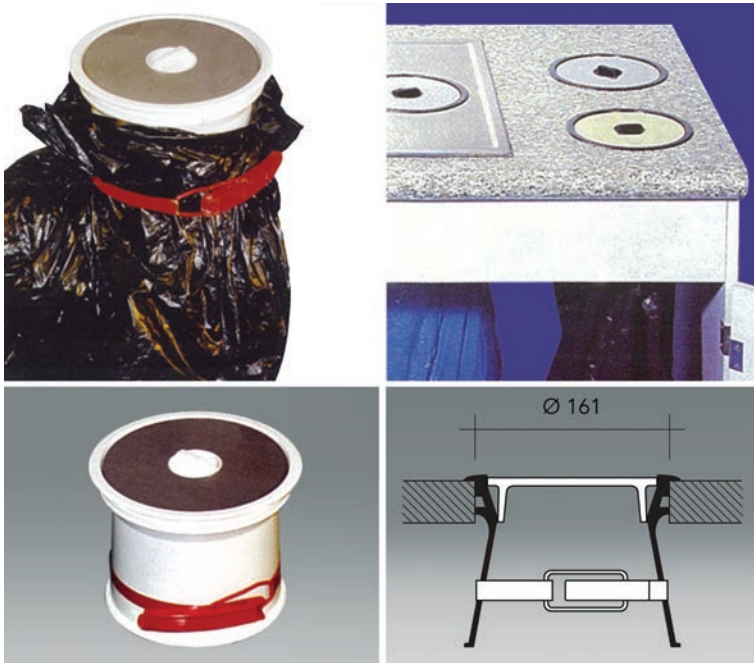

Ronde afvalklep type Prentout

- afvalklep met afneembaar deksel, passend voor alle types afvalzakken
- de afvalzak wordt vastgeklemd
- zonder afvallemmer

- per stuk

Bestelnr.	Afwerking	Diameter	Verpakking
039899	wit/wit	161 mm	10
039900	wit/inox	161 mm	10
039901	zwart/zwart	161 mm	10
039902	zwart/inox	161 mm	10