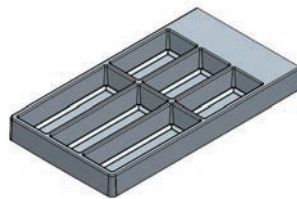

Kruidenhouder voor inlegladen Classico voor Grass Scala laden

- passend in inleglade Classico 60, 70, 80, 90, 110 et 120

- per stuk

Bestelnr.	Afwerking		Verpakking
050183	antraciet	-	1

KUNSTSTOF INLEGLADEN TYPE SEPARADO VOOR GRASS SCALA LADEN