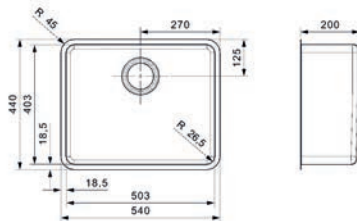

Spoelbak Regi Color type Ohio 50x40

- met korfplug
- sifon afzonderlijk te bestellen

- per stuk

Bestelnr.	Afwerking	Voor kastbreedte	Diepte	Verpakking
047861	arctic white	600 mm	200 mm	1
047852	midnight sky	600 mm	200 mm	1