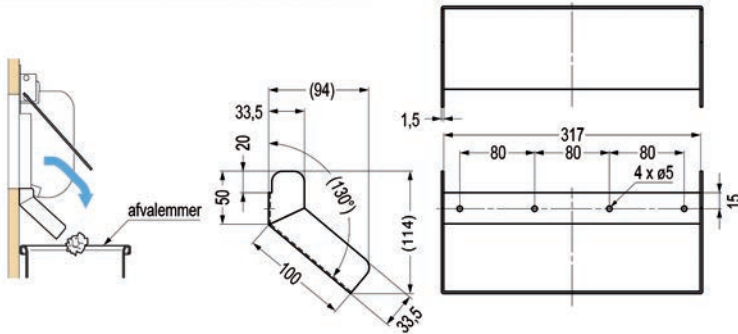

- per stuk

Bestelnr.	Afwerking	Buitenmaat (B x H)	Inbouwmaat (B x H)	Verpakking
012842	inox	384 x 294 mm	365 x 275 mm	1

Geleider voor rechthoekige afvalklep

- optioneel
- leidt het afval in de afvallemmer
- per stuk