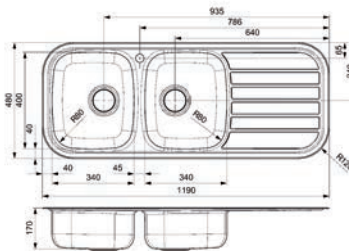

Spoelbak type Regent 30 Lux KGOKG

- met korfpluggen
- sifon afzonderlijk te bestellen

- per stuk

Bestelnr.	Afwerking	Voor kastbreedte	Diepte	Verpakking
047127	inox	800 mm	170/170 mm	1