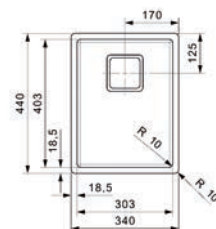

Spoelbak type Texas 30x40

- met vierkante korfplug
- sifon afzonderlijk te bestellen

- per stuk

Bestelnr.	Afwerking	Voor kastbreedte	Diepte	Verpakking
046585	inox	400 mm	180 mm	1