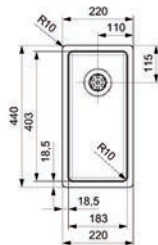

SPOELBAKKEN REGINOX NEW YORK VOOR VLAK-, SEMI-VLAK EN ONDERBOUW