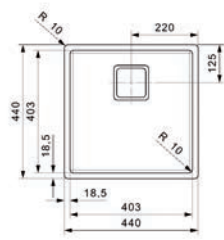

Spoelbak type Texas 40x40
- met vierkante korfplug
- sifon afzonderlijk te bestellen

- per stuk

Bestelnr.	Afwerking	Voor kastbreedte	Diepte	Verpakking
047402	inox	450 mm	180 mm	1