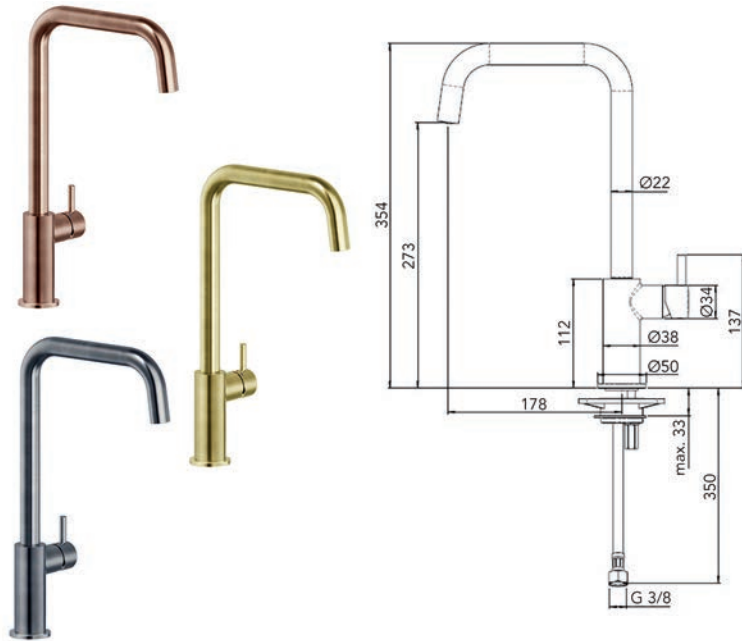

Keukenmengkraan type Leon

- 5 jaar garantie
- keramische cartouches
- max. 5 bar, max. 70°
- uitneembare perlator
- diameter kraangat: 35 mm

- per stuk

Bestelnr.	Afwerking	Materiaal	Verpakking
055772	gold flax	RVS geborsteld	1
055770	gun metal	RVS geborsteld	1