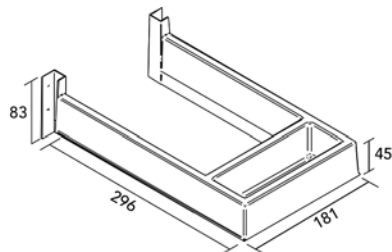

Uitsnede voor sifon

- profiel om de uitsnede in de ladebodem af te werken

- per stuk

Bestelnr.	Afwerking		Verpakking
043022	antraciet	-	1
043021	wit	-	1