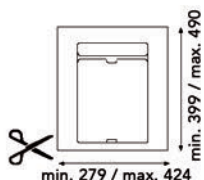

**Inbouwafvallemmer 9XL 700, 750, 800 mm**

- met inlegbodem en afvallemmers met individuele deksels
- op maat te snijden
- hoogte: 209 mm

- per stuk

Bestelnr.	Afwerking	B (min./max.) x D (min./max.) x H	Voor kastbreedte	Capaciteit	Verpakking
043071	antraciet	580/740 x 399/490 x 209 mm	700-750-800 mm	2 x 9L + 1 x 20L	1

**Inbouwafvallemmer 9XL 600 mm**

- met inlegbodem en afvallemmers met individuele deksels
- op maat te snijden
- hoogte: 277 mm

- per stuk

Bestelnr.	Afwerking	B (min./max.) x D (min./max.) x H	Voor kastbreedte	Capaciteit	Verpakking
043072	antraciet	429/540 x 399/490 x 277 mm	600 mm	1 x 26L + 1 x 11L	1

Inbouwafvallemmer 9XL 600 mm

- met inlegbodem en afvallemmers met individuele deksels
- op maat te snijden
- hoogte: 209 mm

- per stuk

Bestelnr.	Afwerking	B (min./max.) x D (min./max.) x H	Voor kastbreedte	Capaciteit	Verpakking
043073	antraciet	429/540 x 399/490 x 209 mm	600 mm	1 x 20L + 1 x 9L	1

Inbouwafvallemmer 9XL 400, 450, 500 mm

- met inlegbodem en afvallemmers met individuele deksels
- op maat te snijden
- hoogte: 277 mm

- per stuk

Bestelnr.	Afwerking	B (min./max.) x D (min./max.) x H	Voor kastbreedte	Capaciteit	Verpakking
043096	antraciet	279/424 x 399/490 x 277 mm	400-450-500 mm	2 x 11L	1