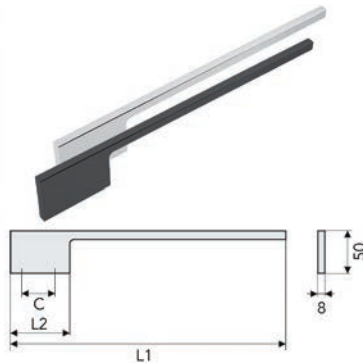

HANDDOEKDRAGERS

HANDDOEKDRAGERS

Handdoekdrager type WA09

- grondstof: aluminium
- bevestiging: 2 x M4

- per stuk

Bestelnr.	Afwerking	Boorafstand (C)	Lengte L1	Lengte L2	Verpakking
059327	chrom	32 mm	320 mm	70 mm	1
059328	chrom	64 mm	400 mm	80 mm	1
059700	zwart mat	32 mm	320 mm	70 mm	1
059701	zwart mat	64 mm	400 mm	80 mm	1