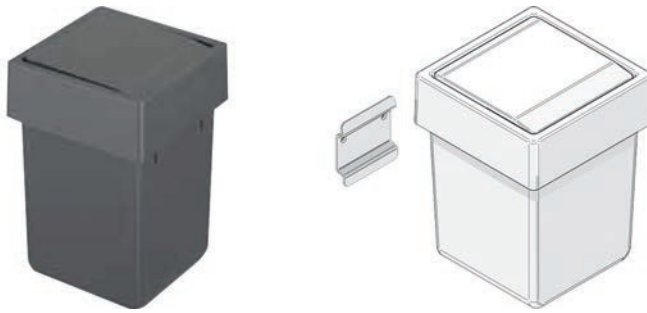

INBOUWAFVALEMMERS ATANA VOOR DE BADKAMER

Inbouwfalemmer Atana voor de badkamer

- met kantelbaar deksel
- met wandbevestiging

- per stuk

Bestelnr.	Afwerking	Breedte	Diepte	Hoogte	Capaciteit	Verpakking
043095	antraciet	174 mm	176 mm	229 mm	1 x 5L	1
043094	wit	174 mm	176 mm	229 mm	1 x 5L	1