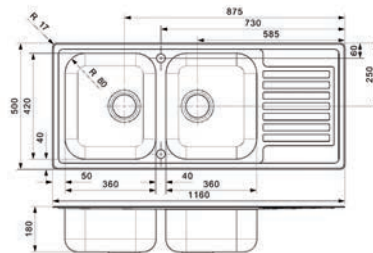

Spoelbak type Centurio L30

- met korfpluggen
- sifon afzonderlijk te bestellen

- per stuk

Bestelnr.	Afwerking	Voor kastbreedte	Diepte	Verpakking
047713	inox	800 mm	180/180 mm	1