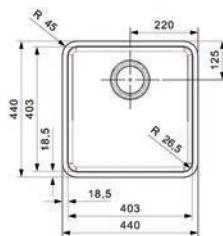

Spoelbak type Ohio 40x40

- met korfplug
- sifon afzonderlijk te bestellen
- per stuk

Bestelnr.	Afwerking	Voor kastbreedte	Diepte	Verpakking
047384	inox	450 mm	180 mm	1