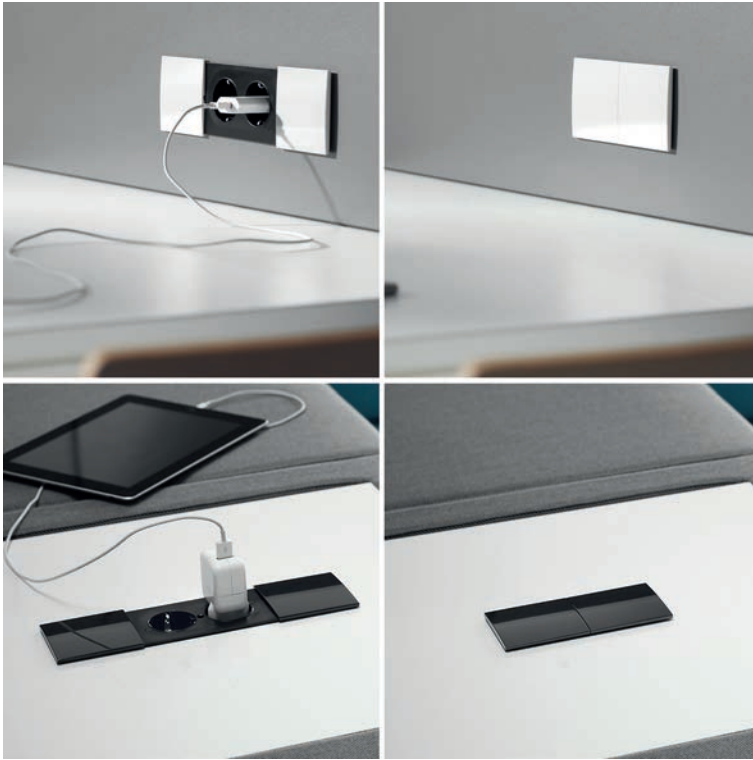

INBOUWSTOPCONTACTEN DUE

Inbouwstopcontact type Due

- stekkerdoos met 2 stopcontacten
- met voedingsnoer van 2 meter
- inbouwdiepte: 45 mm
- inclusief montagesjabloon
- verwisselbaar deksel afzonderlijk te bestellen
- per stuk

Bestelnr.	Afwerking	Omschrijving	Inbouw diameter	Verpakking
022353	zwart kunststof	2 stopcontacten met pinaarding (FR/B)	2 x 56 mm	1
022352	zwart kunststof	2 stopcontacten met randaarding (Schuko)	2 x 56 mm	1