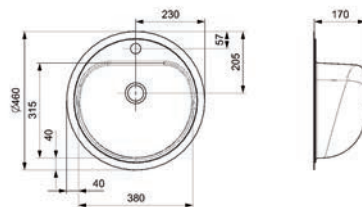

Wastafel type Atlantis

- voor badkamermeubelen
- met kraangat
- sifon afzonderlijk te bestellen

- per stuk

Bestelnr.	Afwerking	Voor kastbreedte	Diepte	Gepolijst	Verpakking
900292	inox	450 mm	170 mm	binnenzijde	1