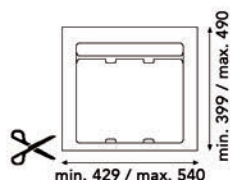

**Inbouwafvallemmer 9XL 700, 750, 800 mm**

- met inlegbodem en afvallemmers met individuele deksels
- op maat te snijden
- hoogte: 277 mm

- per stuk

Bestelnr.	Afwerking	B (min./max.) x D (min./max.) x H	Voor kastbreedte	Capaciteit	Verpakking
043070	antraciet	580/740 x 399/490 x 277 mm	700-750-800 mm	2 x 11L + 1 x 26L	1

**Inbouwafvallemmer 9XL 700, 750, 800 mm**

- met inlegbodem en afvallemmers met individuele deksels
- op maat te snijden
- hoogte: 209 mm

- per stuk

Bestelnr.	Afwerking	B (min./max.) x D (min./max.) x H	Voor kastbreedte	Capaciteit	Verpakking
043071	antraciet	580/740 x 399/490 x 209 mm	700-750-800 mm	2 x 9L + 1 x 20L	1

**Inbouwafvallemmer 9XL 600 mm**

- met inlegbodem en afvallemmers met individuele deksels
- op maat te snijden
- hoogte: 277 mm

- per stuk

Bestelnr.	Afwerking	B (min./max.) x D (min./max.) x H	Voor kastbreedte	Capaciteit	Verpakking
043072	antraciet	429/540 x 399/490 x 277 mm	600 mm	1 x 26L + 1 x 11L	1