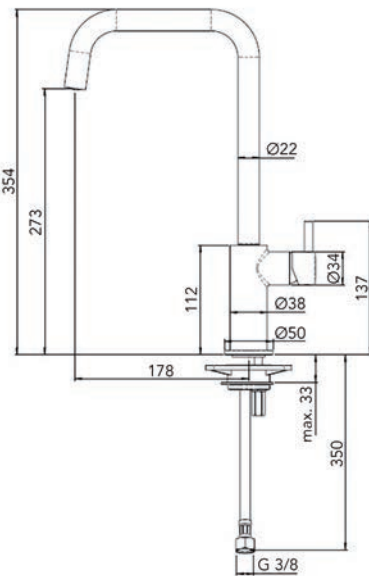

Keukenmengkraan type Leon

- 5 jaar garantie
- keramische cartouches
- max. 5 bar, max. 70°
- uitneembare perlator

- per stuk

Bestelnr.	Afwerking	Materiaal	Verpakking
055772	gold flax	RVS geborsteld	1
055770	gun metal	RVS geborsteld	1