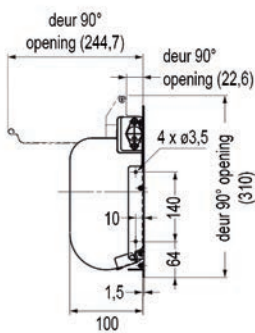

Bestelnr.	Afwerking	Buitenmaat (B x H)	Inbouwmaat (B x H)	Verpakking
012840	inox	384 x 294 mm	372 x 274 mm	1