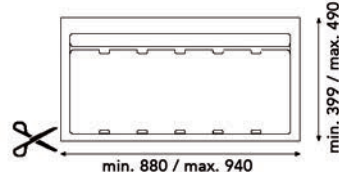

INBOUWAFVALEMMERS SISTEMA 9XL

Inbouwafvalemmer 9XL 1200 mm

- met inlegbodem en afvalemms met individuele deksels
- op maat te snijden
- hoogte: 277 mm

- per stuk

Bestelnr.	Afwerking	B (min./max.) x D (min./max.) x H	Voor kastbreedte	Capaciteit	Verpakking
043064	antraciet	1031/1140 x 399/490 x 277 mm	1200 mm	3 x 26L + 1 x 11L	1

Inbouwafvalemmer 9XL 1200 mm

- met inlegbodem en afvalemms met individuele deksels
- op maat te snijden
- hoogte: 209 mm

- per stuk

Bestelnr.	Afwerking	B (min./max.) x D (min./max.) x H	Voor kastbreedte	Capaciteit	Verpakking
043065	antraciet	1031/1140 x 399/490 x 209 mm	1200 mm	3 x 20L + 1 x 9L	1

Inbouwafvalemmer 9XL 1000 mm

- met inlegbodem en afvalemms met individuele deksels
- op maat te snijden
- hoogte: 277 mm

- per stuk

Bestelnr.	Afwerking	B (min./max.) x D (min./max.) x H	Voor kastbreedte	Capaciteit	Verpakking
043066	antraciet	880/940 x 399/490 x 277 mm	1000 mm	2 x 26L + 2 x 11L	1