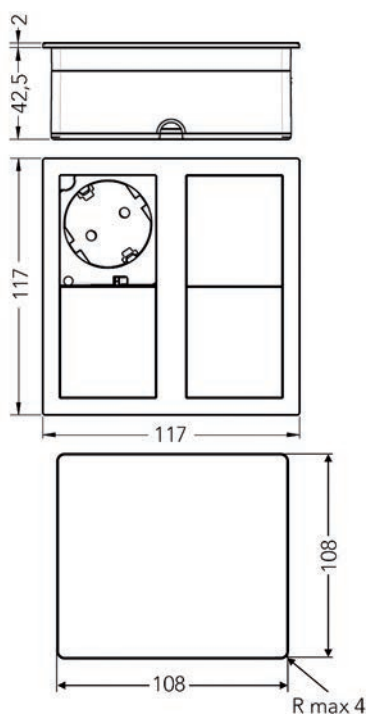

INBOUWSTOPCONTACTEN VERSAHIT

Inbouwstopcontacten Versahit
- per stuk

Bestelnr.	Afwerking	Omschrijving	Verpakking
021000	inox	2 stopcontacten met pinaarding (FR/B)	1
021001	zwart mat	2 stopcontacten met pinaarding (FR/B)	1
021002	inox	1 stopcontact met pinaarding (FR/B) + 2 USB A chargers (5V/2,1A)	1
021005	zwart mat	1 stopcontact met pin. (FR/B) + 1 USB A en 1 USB C charger (5V/2,4A)	1