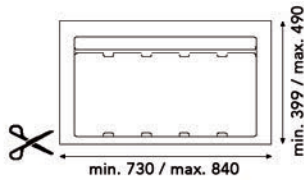

Inbouwafvalemmer 9XL 1200 mm

- met inlegbodem en afvalemms met individuele deksels
- op maat te snijden
- hoogte: 209 mm

- per stuk

Bestelnr.	Afwerking	B (min./max.) x D (min./max.) x H	Voor kastbreedte	Capaciteit	Verpakking
043065	antraciet	1031/1140 x 399/490 x 209 mm	1200 mm	3 x 20L + 1 x 9L	1

Inbouwafvalemmer 9XL 1000 mm

- met inlegbodem en afvalemms met individuele deksels
- op maat te snijden
- hoogte: 277 mm

- per stuk

Bestelnr.	Afwerking	B (min./max.) x D (min./max.) x H	Voor kastbreedte	Capaciteit	Verpakking
043066	antraciet	880/940 x 399/490 x 277 mm	1000 mm	2 x 26L + 2 x 11L	1

Inbouwafvalemmer 9XL 1000 mm

- met inlegbodem en afvalemms met individuele deksels
- op maat te snijden
- hoogte: 209 mm

- per stuk

Bestelnr.	Afwerking	B (min./max.) x D (min./max.) x H	Voor kastbreedte	Capaciteit	Verpakking
043067	antraciet	880/940 x 399/490 x 209 mm	1000 mm	2 x 20L + 2 x 9L	1

**Inbouwafvallemmer 9XL 900 mm**

- met inlegbodem en afvallemmers met individuele deksels
- op maat te snijden
- hoogte: 277 mm

- per stuk

Bestelnr.	Afwerking	B (min./max.) x D (min./max.) x H	Voor kastbreedte	Capaciteit	Verpakking
043068	antraciet	730/840 x 399/490 x 277 mm	900 mm	2 x 26L + 1 x 11L	1