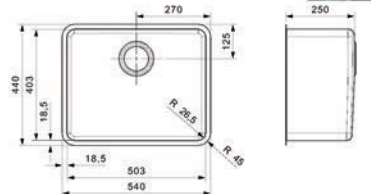

Spoelbak type Kansas 50x40

- met korfplug
- sifon afzonderlijk te bestellen

- per stuk

Bestelnr.	Afwerking	Voor kastbreedte	Diepte	Verpakking
047698	inox	600 mm	250 mm	1