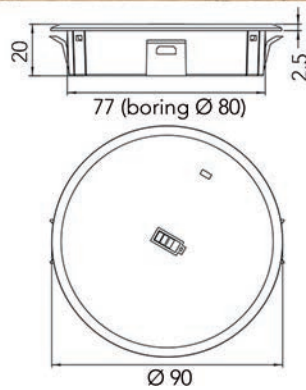

Bestelnr.	Afwerking	Input	Output	Verpakking
022415	zwart	9V, 2A	15W	1