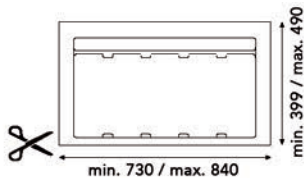

Inbouwafvalemmer 9XL 1000 mm

- met inlegbodem en afvalemms met individuele deksels
- op maat te snijden
- hoogte: 277 mm

- per stuk

Bestelnr.	Afwerking	B (min./max.) x D (min./max.) x H	Voor kastbreedte	Capaciteit	Verpakking
043066	antraciet	880/940 x 399/490 x 277 mm	1000 mm	2 x 26L + 2 x 11L	1

Inbouwafvalemmer 9XL 1000 mm

- met inlegbodem en afvalemms met individuele deksels
- op maat te snijden
- hoogte: 209 mm

- per stuk

Bestelnr.	Afwerking	B (min./max.) x D (min./max.) x H	Voor kastbreedte	Capaciteit	Verpakking
043067	antraciet	880/940 x 399/490 x 209 mm	1000 mm	2 x 20L + 2 x 9L	1

**Inbouwafvallemmer 9XL 900 mm**

- met inlegbodem en afvallemmers met individuele deksels
- op maat te snijden
- hoogte: 277 mm

- per stuk

Bestelnr.	Afwerking	B (min./max.) x D (min./max.) x H	Voor kastbreedte	Capaciteit	Verpakking
043068	antraciet	730/840 x 399/490 x 277 mm	900 mm	2 x 26L + 1 x 11L	1

**Inbouwafvallemmer 9XL 900 mm**

- met inlegbodem en afvallemmers met individuele deksels
- op maat te snijden
- hoogte: 209 mm

- per stuk

Bestelnr.	Afwerking	B (min./max.) x D (min./max.) x H	Voor kastbreedte	Capaciteit	Verpakking
043069	antraciet	730/840 x 399/490 x 209 mm	900 mm	2 x 20L + 1 x 9L	1