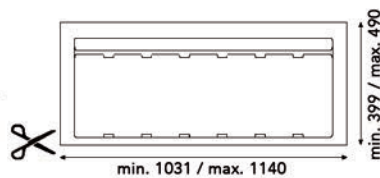

INBOUWAFVALEMMERS SISTEMA 9XL

Inbouwafvalemmer 9XL 1200 mm

- met inlegbodem en afvalemms met individuele deksels
- op maat te snijden
- hoogte: 277 mm

- per stuk

Bestelnr.	Afwerking	B (min./max.) x D (min./max.) x H	Voor kastbreedte	Capaciteit	Verpakking
043064	antraciet	1031/1140 x 399/490 x 277 mm	1200 mm	3 x 26L + 1 x 11L	1

Inbouwafvalemmer 9XL 1200 mm

- met inlegbodem en afvalemms met individuele deksels
- op maat te snijden
- hoogte: 209 mm

- per stuk

Bestelnr.	Afwerking	B (min./max.) x D (min./max.) x H	Voor kastbreedte	Capaciteit	Verpakking
043065	antraciet	1031/1140 x 399/490 x 209 mm	1200 mm	3 x 20L + 1 x 9L	1