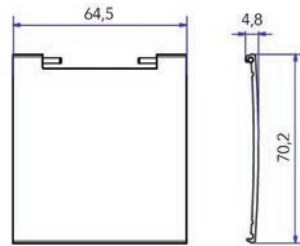

Deksel voor inbouwstopcontact type Kapsa XXS

- per stuk

Bestelnr.	Afwerking	Kleur	Verpakking
022417	aluminium	inox look	1
022601	aluminium	zwart	1