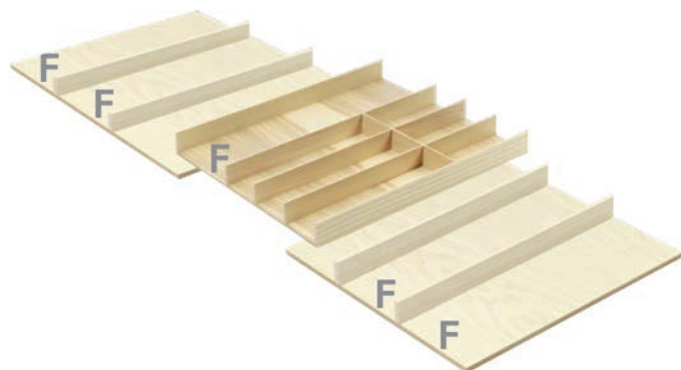

Besteklade LiniQ

- geschikt voor 3 multifunctionele inzetstukken (F), naar keuze
- De min./max. breedte is de binnenmaat van de lade. Door deze enorme flexibiliteit kan de set in verschillende kastbreedtes worden gebruikt. De kolom kastbreedte verwijst naar de optimale toepassing van deze set.

- per set

Bestelnr.	Kastbreedte	Afwerking	Breedte (min./max.)	Diepte	Hoogte	Verpakking
069420	800-900 mm	lichte eik	580-935 mm	472 mm	42 mm	1 set
069427	800-900 mm	noorse es	580-935 mm	472 mm	42 mm	1 set
069443	800-900 mm	zwarte es	580-935 mm	472 mm	42 mm	1 set