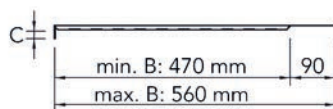

Bestelnr.	Afwerking	A	B	C	D	Verpakking
047611	grijs	564 mm	560 mm	19 mm	8 mm	1
047612	grijs	764 mm	560 mm	19 mm	8 mm	1
047613	grijs	864 mm	560 mm	19 mm	8 mm	1
047614	grijs	964 mm	560 mm	19 mm	8 mm	1
047615	grijs	1164 mm	560 mm	19 mm	8 mm	1