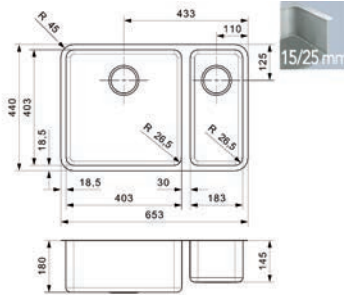

Spoelbak type Ohio 40x40 + 18x40

- met korfpluggen
- met restenbakje
- sifon afzonderlijk te bestellen

- per stuk

Bestelnr.	Afwerking	Voor kastbreedte	Diepte	Verpakking
047387	inox	800 mm	185/145 mm	1