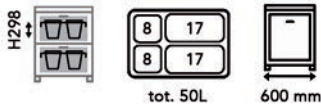

Inbouwafvallemmer 560 Restyling

- voor montage aan de zijwanden en het front
- geschikt voor zijwanddikte 16-19 mm
- zonder geleiders
- wordt bovenop de bestaande ladezijkanten gemonteerd (niet meegeleverd)
- frame in metaal en zijkanten in kunststof
- passend op ladezijkanten van: Grass Scala, Grass DWD XP, Hettich ArciTech, FGV Ten, Blum Tandembox Plus en Intivo met ladediepte NL 500 mm

- per stuk

Bestelnr.	Afwerking	H	Voor kastbreedte	Capaciteit	Verpakking
043049	antraciet	298 mm	600 mm	2 x 8L + 2 x 17L	1