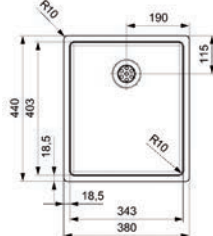

Spoelbak type New York 18 x 40

- met korfplug
- sifon afzonderlijk te bestellen

- per stuk

Bestelnr.	Afwerking	Voor kastbreedte	Diepte	Verpakking
047874	inox	400 mm	145 mm	1