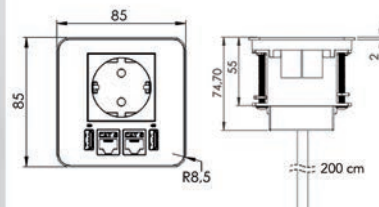

Source inbouwstopcontact

- zonder deksel
- inclusief 2 USB A laders (2 x 5V / 2,15A)
- inbouw in een blad van 12 tot 48 mm dik
- boring dia. 80 mm
- met aansluitsnoer van 200 cm + los geleverde stekker
- keystone modules afzonderlijk te bestellen
- per stuk

Bestelnr.	Afwerking	Omschrijving	Verpakking
022473	zwart/inox	1 stopcontact met pinaarding (FR/B) + 2 USB A chargers (5V/2,15A)	1
022472	zwart/inox	1 stopcontact met randaarding (Schuko) + 2 USB A chargers (5V/2,15A)	1

Source inbouwstopcontact met deksel

- inclusief 2 USB A laders (2 x 5V / 2,15A)
- inbouw in een blad van 12 tot 48 mm dik
- boring dia. 80 mm
- met aansluitsnoer van 200 cm + los geleverde stekker
- keystone modules afzonderlijk te bestellen
- per stuk

Bestelnr.	Afwerking	Omschrijving	Verpakking
022475	zwart/inox	1 stopcontact met pinaarding (FR/B) + 2 USB A chargers (5V/2,15A)	1
022474	zwart/inox	1 stopcontact met randaarding (Schuko) + 2 USB A chargers (5V/2,15A)	1