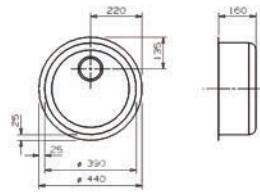

Spoelbak type L18-390 Comfort

- met korfplug

- sifon afzonderlijk te bestellen

- per stuk

Bestelnr.	Afwerking	Voor kastbreedte	Diepte	Verpakking
046548	inox	450 mm	160 mm	1