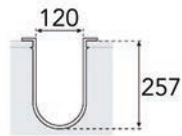

Bestelnr.	Afwerking	Diameter	Verpakking
047693	grijs	40 mm	1 set

Korfplugset Space Saver met ronde overloop
- per set

Bestelnr.	Afwerking	Diameter	Verpakking
047694	grijs	40 mm	1 set

UITSNEDE VOOR SIFON

UITSNEDE VOOR SIFON