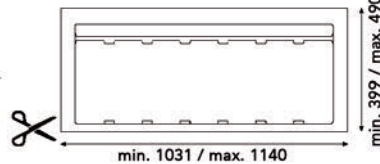

INBOUWAFVALEMMERS SISTEMA 9XL

Inbouwafvalemmer 9XL 1200 mm

- met inlegbodem en afvalemms met individuele deksels
- op maat te snijden
- hoogte: 277 mm

- per stuk

Bestelnr.	Afwerking	B (min./max.) x D (min./max.) x H	Voor kastbreedte	Capaciteit	Verpakking
043064	antraciet	1031/1140 x 399/490 x 277 mm	1200 mm	3 x 26L + 1 x 11L	1

Inbouwafvalemmer 9XL 1200 mm

- met inlegbodem en afvalemms met individuele deksels
- op maat te snijden
- hoogte: 209 mm

- per stuk

Bestelnr.	Afwerking	B (min./max.) x D (min./max.) x H	Voor kastbreedte	Capaciteit	Verpakking
043065	antraciet	1031/1140 x 399/490 x 209 mm	1200 mm	3 x 20L + 1 x 9L	1

Inbouwafvalemmer 9XL 1000 mm

- met inlegbodem en afvalemms met individuele deksels
- op maat te snijden
- hoogte: 277 mm

- per stuk

Bestelnr.	Afwerking	B (min./max.) x D (min./max.) x H	Voor kastbreedte	Capaciteit	Verpakking
043066	antraciet	880/940 x 399/490 x 277 mm	1000 mm	2 x 26L + 2 x 11L	1