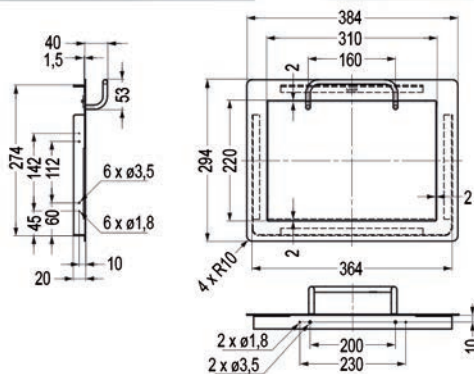

Bestelnr.	Afwerking	Buitenmaat (B x H)	Inbouwmaat (B x H)	Verpakking
012842	inox	384 x 294 mm	365 x 275 mm	1