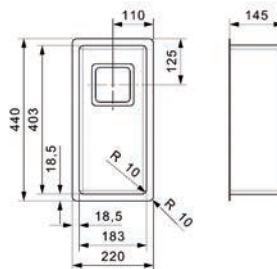

SPOELBAKKEN REGINOX TEXAS VOOR VLAKE-, SEMI-VLAKE- EN ONDERBOUW

Spoelbak type Texas 18x40

- met vierkante korfplug
- sifon afzonderlijk te bestellen

- per stuk

Bestelnr.	Afwerking	Voor kastbreedte	Diepte	Verpakking
047420	inox	400 mm	145 mm	1