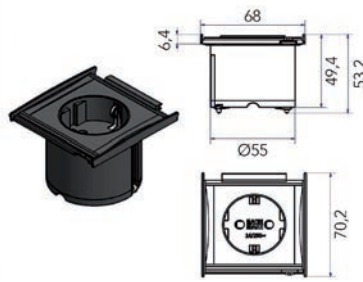

INBOUWSTOPCONTACTEN KAPSA XXS

Inbouwstopcontact type Kapsa XXS

- stekkerdoos met 1 stopcontact
- met voedings snoer van 2 meter
- inbouwdiepte: 45 mm
- deksel afzonderlijk te bestellen
- per stuk

Bestelnr.	Afwerking	Omschrijving	Inbouwdiameter	Verpakking
022418	zwart	met pinaarding (FR/B)	56 mm	1
022419	zwart	met randaarding (Schuko)	56 mm	1