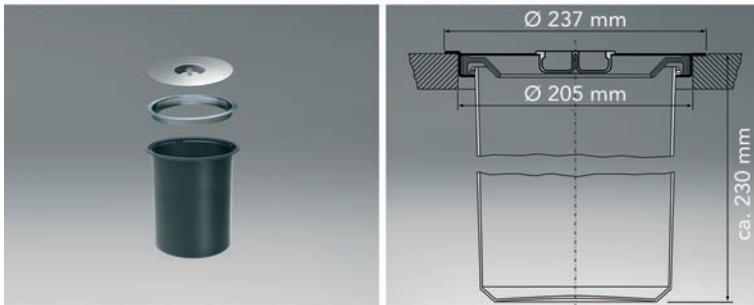

Bestelnr.	Afwerking	Hoogte	Inbouw diameter	Capaciteit	Verpakking
040193	inox/aluminium	230 mm	205 mm	5 L	1
040194	inox/zwart	230 mm	205 mm	5 L	1