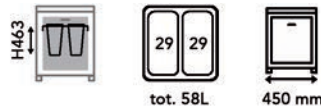

Inbouwafvallemmer 560 Restyling

- voor montage aan de zijwanden en het front
- geschikt voor zijwanddikte 16-19 mm
- zonder geleiders
- wordt bovenop de bestaande ladezijkanten gemonteerd (niet meegeleverd)
- frame in metaal en zijkanten in kunststof
- passend op ladezijkanten van: Grass Scala, Grass DWD XP, Hettich ArciTech, FGV Ten, Blum Tandembox Plus en Intivo met ladediepte NL 500 mm

- per stuk

Bestelnr.	Afwerking	H	Voor kastbreedte	Capaciteit	Verpakking
043045	antraciet	463 mm	450 mm	2 x 29L	1