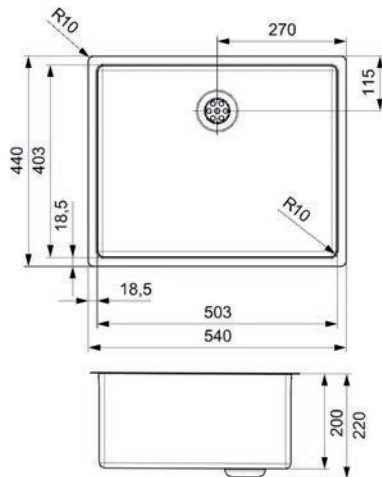

Spoelbak type New York 40 x 40

- met korfplug
- sifon afzonderlijk te bestellen

- per stuk

Bestelnr.	Afwerking	Voor kastbreedte	Diepte	Verpakking
055762	copper rosé	450 mm	180 mm	1
055763	gold flax	450 mm	180 mm	1
055761	gun metal	450 mm	180 mm	1