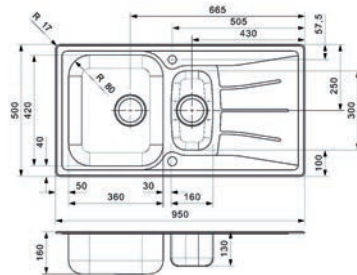

Spoelbak type Diplomat Eco 1.5

- met korfpluggen
- sifon afzonderlijk te bestellen
- per stuk

Bestelnr.	Afwerking	Voor kastbreedte	Diepte	Verpakking
047439	inox	600 mm	160 mm	1