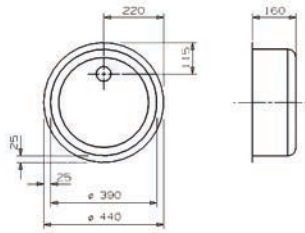

Spoelbak type L18-390 OSK

- sifon afzonderlijk te bestellen

- per stuk

Bestelnr.	Afwerking	Voor kastbreedte	Diepte	Verpakking
046549	inox	450 mm	160 mm	1