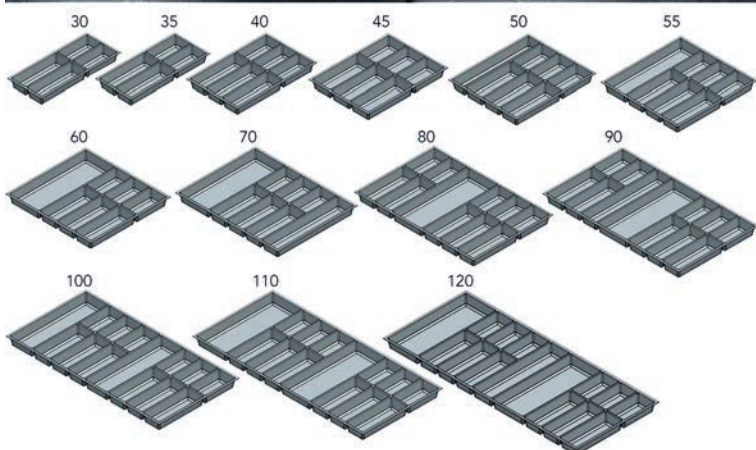

Bestelnr.	Afwerking	Type	Breedte	Diepte	Hoogte	Voor kast-breedte	Verpakking
041920	antraciet	30	206 mm	480 mm	50,5 mm	300 mm	1
041921	antraciet	35	256 mm	480 mm	50,5 mm	350 mm	1
041922	antraciet	40	306 mm	480 mm	50,5 mm	400 mm	1
041923	antraciet	45	356 mm	480 mm	50,5 mm	450 mm	1
041924	antraciet	50	406 mm	480 mm	50,5 mm	500 mm	1
041925	antraciet	55	456 mm	480 mm	50,5 mm	550 mm	1
041926	antraciet	60	506 mm	480 mm	50,5 mm	600 mm	1
041927	antraciet	70	606 mm	480 mm	50,5 mm	700 mm	1
041928	antraciet	80	706 mm	480 mm	50,5 mm	800 mm	1
041929	antraciet	90	806 mm	480 mm	50,5 mm	900 mm	1
041930	antraciet	100	906 mm	480 mm	50,5 mm	1000 mm	1
041931	antraciet	110	1006 mm	480 mm	50,5 mm	1100 mm	1
041932	antraciet	120	1106 mm	480 mm	50,5 mm	1200 mm	1