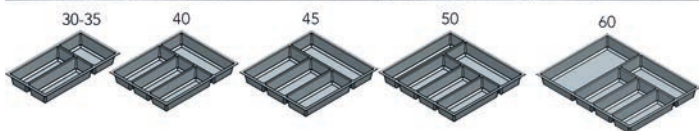

Bestelnr.	Afwerking	Type	Breedte	Diepte	Hoogte	Voor kast-breedte	Verpakking
041959	antraciet	30-35	200-300 mm	380-450 mm	50,5 mm	300-350 mm	1
041960	antraciet	40	300-350 mm	380-450 mm	50,5 mm	400 mm	1
041961	antraciet	45	350-400 mm	380-450 mm	50,5 mm	450 mm	1
041962	antraciet	50	400-450 mm	380-450 mm	50,5 mm	500 mm	1
041963	antraciet	60	500-580 mm	380-450 mm	50,5 mm	600 mm	1