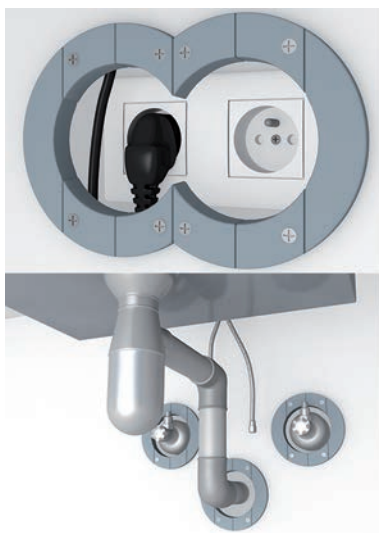

Afdekplaat voor stopcontacten

- de afdekplaat kan op de voorziene lijnen afgesneden worden zodat er twee afdekplaten tegen elkaar kunnen worden geplaatst
- ook geschikt voor de afwerking van het gat voor de shell kranen, de afvoerbuizen, etc.

- per stuk

Bestelnr.	Afwerking	Diameter boring	Verpakking
056540	grijs	90 mm	12
056541	wit	90 mm	12
056542	zwart	90 mm	12