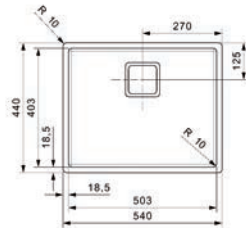

Spoelbak type Texas 50x40
- met vierkante korfplug
- sifon afzonderlijk te bestellen

- per stuk

Bestelnr.	Afwerking	Voor kastbreedte	Diepte	Verpakking
047421	inox	600 mm	200 mm	1